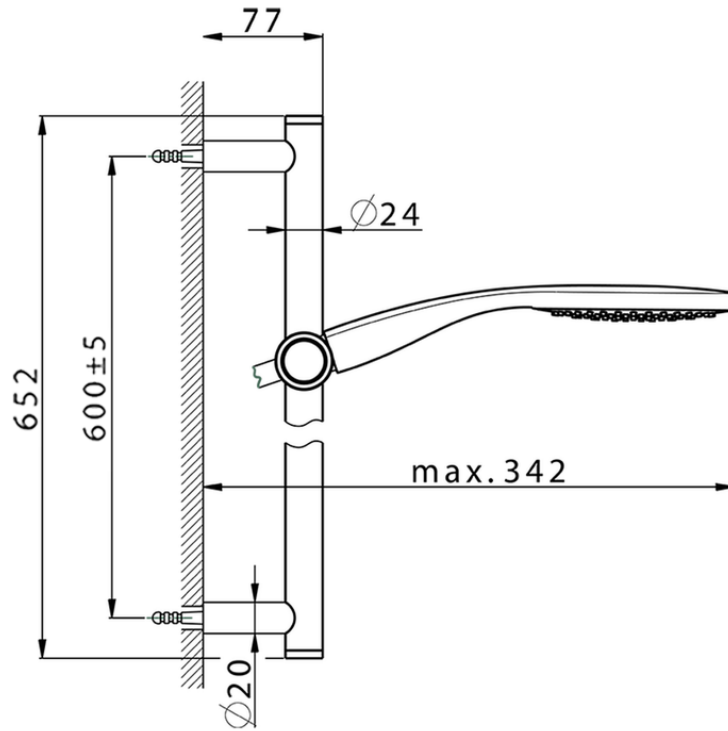

Completo doccia saliscendi CHRONOS_CR003113

CR003113

<http://www.huberitalia.com/completo-doccia-saliscendi-chronos-cr003113>

2025-04-04