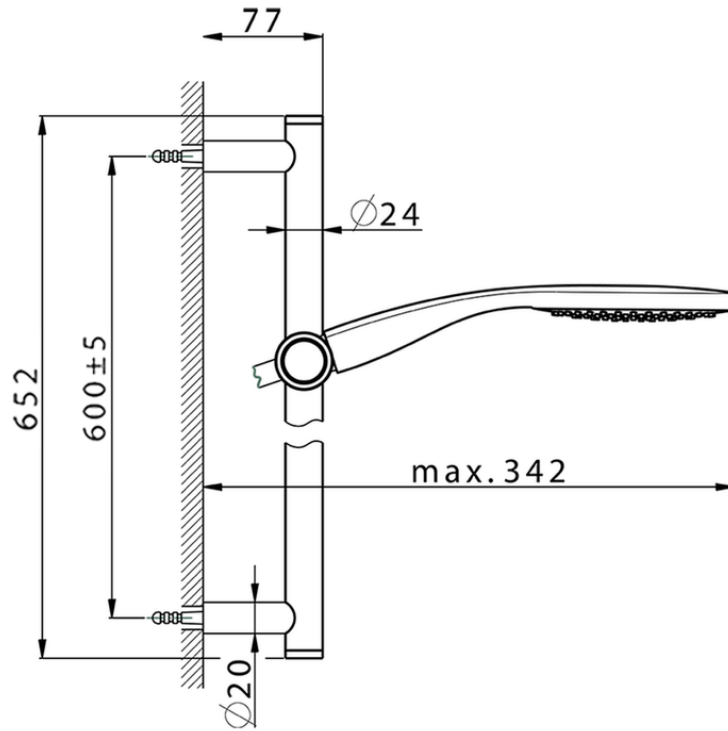

Completo doccia saliscendi CHRONOS_CR003113

CR003113

<http://www.huberitalia.com/completo-doccia-saliscendi-chronos-cr003113>

2025-04-01