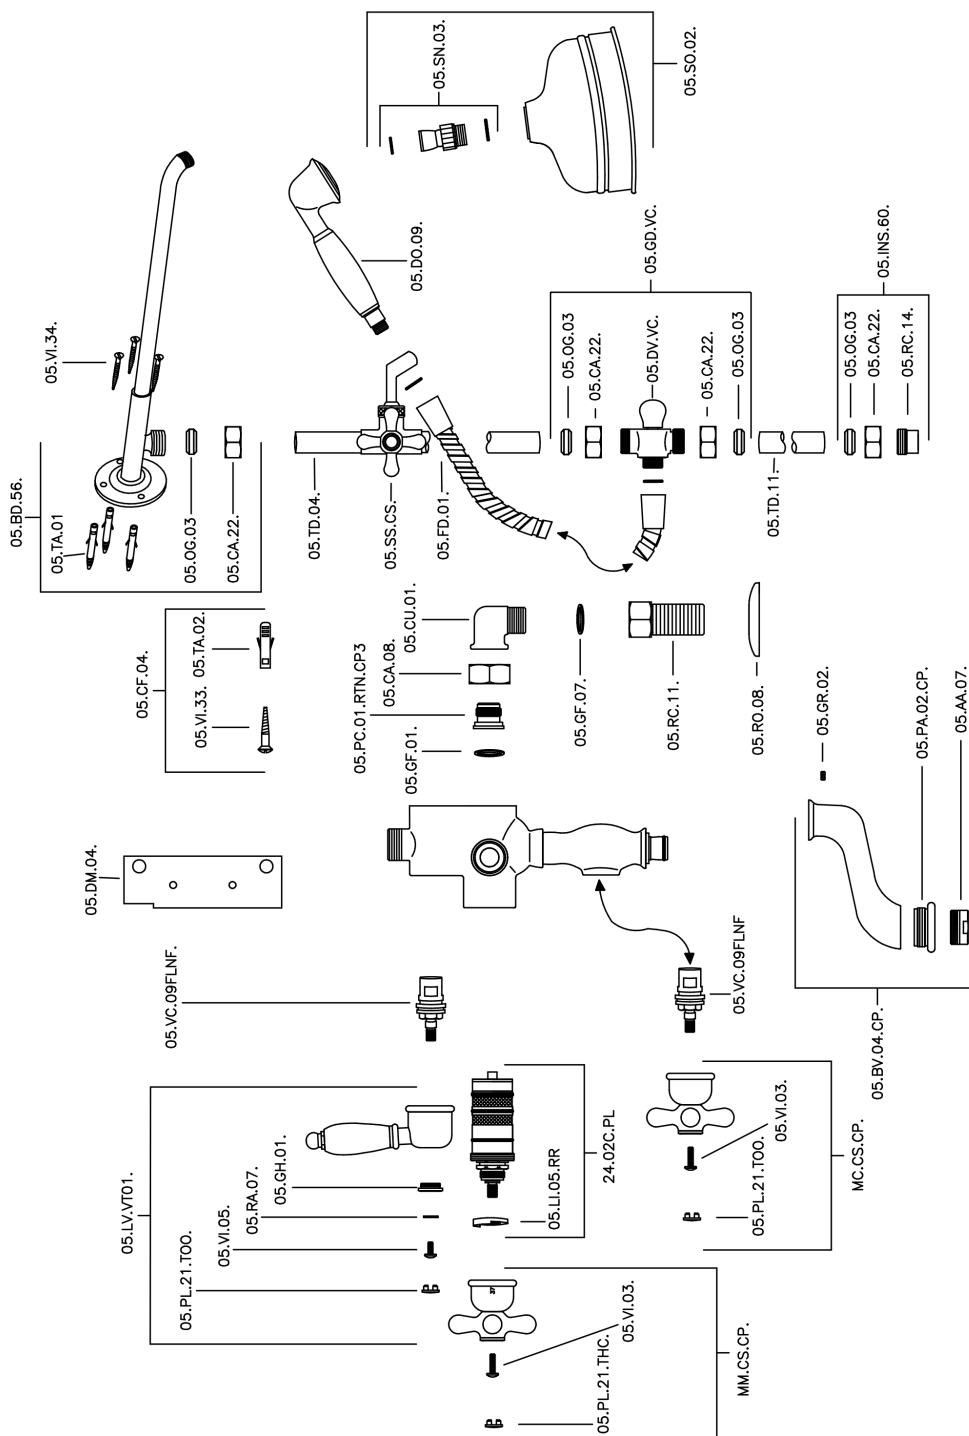

Colonna vasca termostatica 3 funzioni CROISSETTE_592.CS21H.

592.CS21H.

<http://www.huberitalia.com/colonna-vasca-termostatica-3-funzioni-croisette-592-cs21h>

2025-04-04