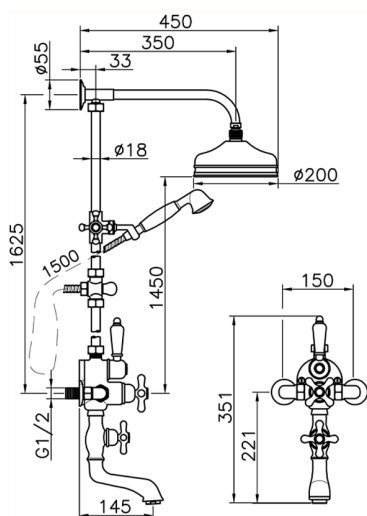

## Colonna vasca termostatica 3 funzioni CROISETTE\_592.CS21H.

MODELLO **592.CS21H.**

Colonna vasca termostatica 3 funzioni,deviatore 2 uscite,colonna fissa,2 rubinetti d'arresto,supporto doccetta scorrevole,doccetta monogetto Classica D.53 mm in ottone,soffione tondo D.200 mm in Ottone,flex Ottone 150 cm

### CARATTERISTICHE

Ricambio Cartuccia **24.04A.PP**

**Cartuccia Termostatica Plus P 8X20**