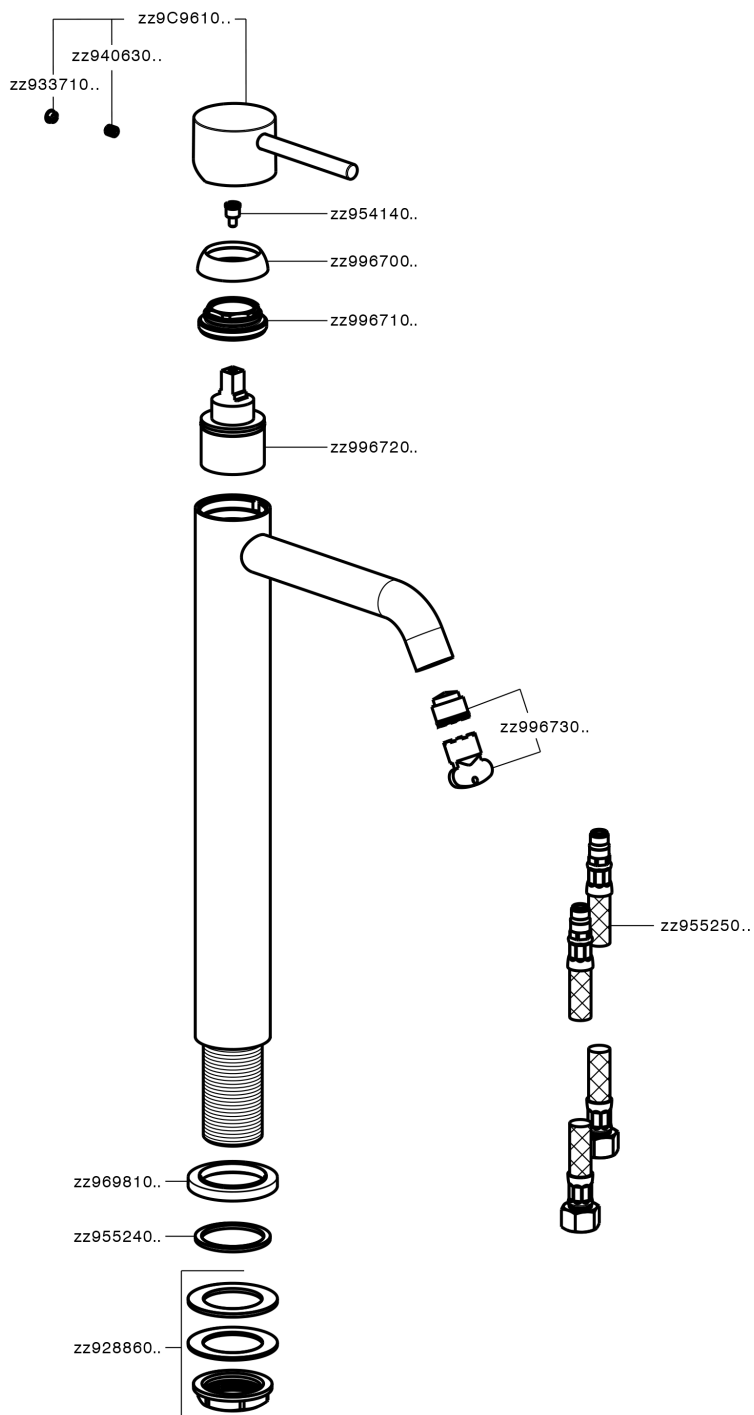

Miscelatore monocomando lavabo alto NUOVA KIRUNA_K2004540

K2004540

<http://www.huberitalia.com/miscelatore-monocomando-lavabo-alto-nuova-kiruna-k2004540>

2025-04-05