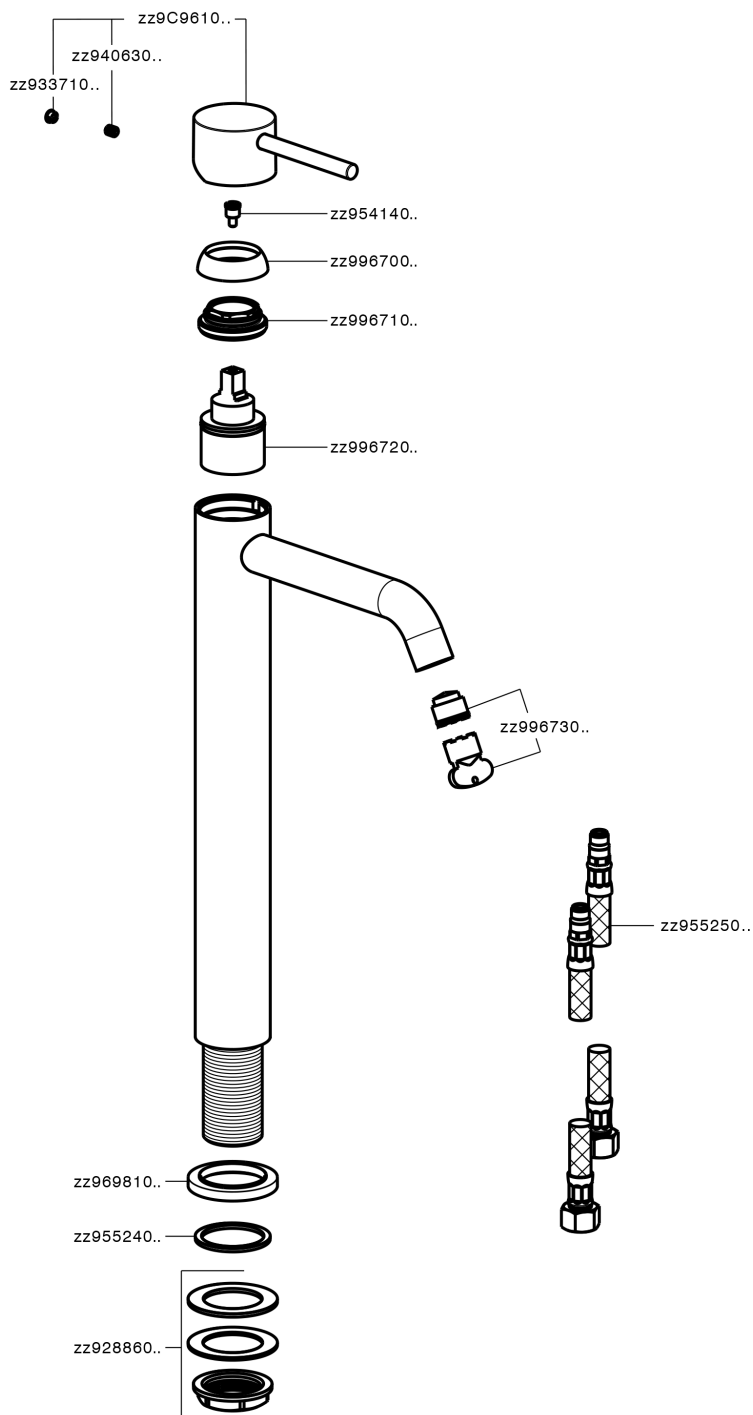

Miscelatore monocomando lavabo alto NUOVA KIRUNA_K2004540

K2004540

<http://www.huberitalia.com/miscelatore-monocomando-lavabo-alto-nuova-kiruna-k2004540>

2025-04-03