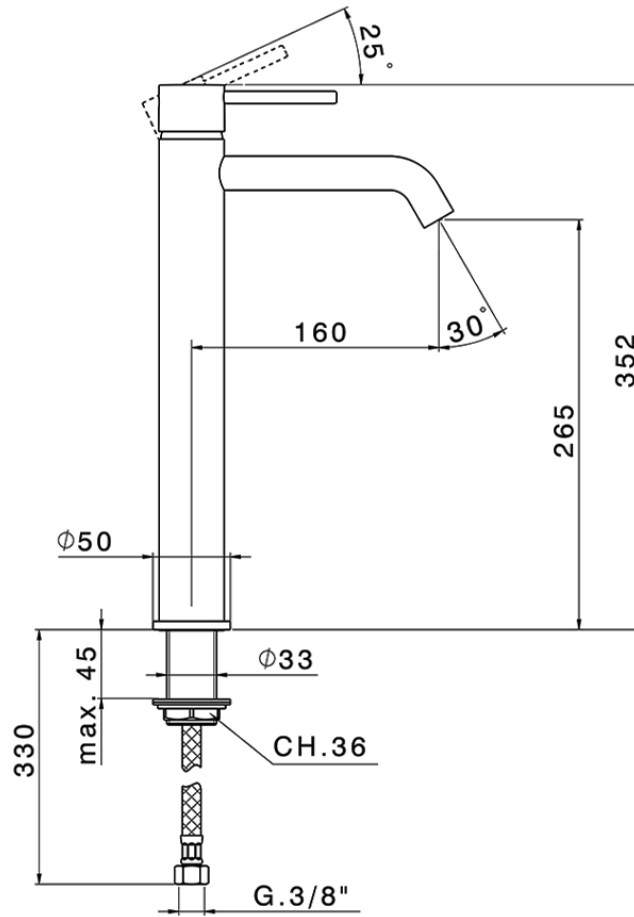

Miscelatore monocomando lavabo alto NUOVA KIRUNA_K2004540

K2004540

<http://www.huberitalia.com/miscelatore-monocomando-lavabo-alto-nuova-kiruna-k2004540>

2025-04-04