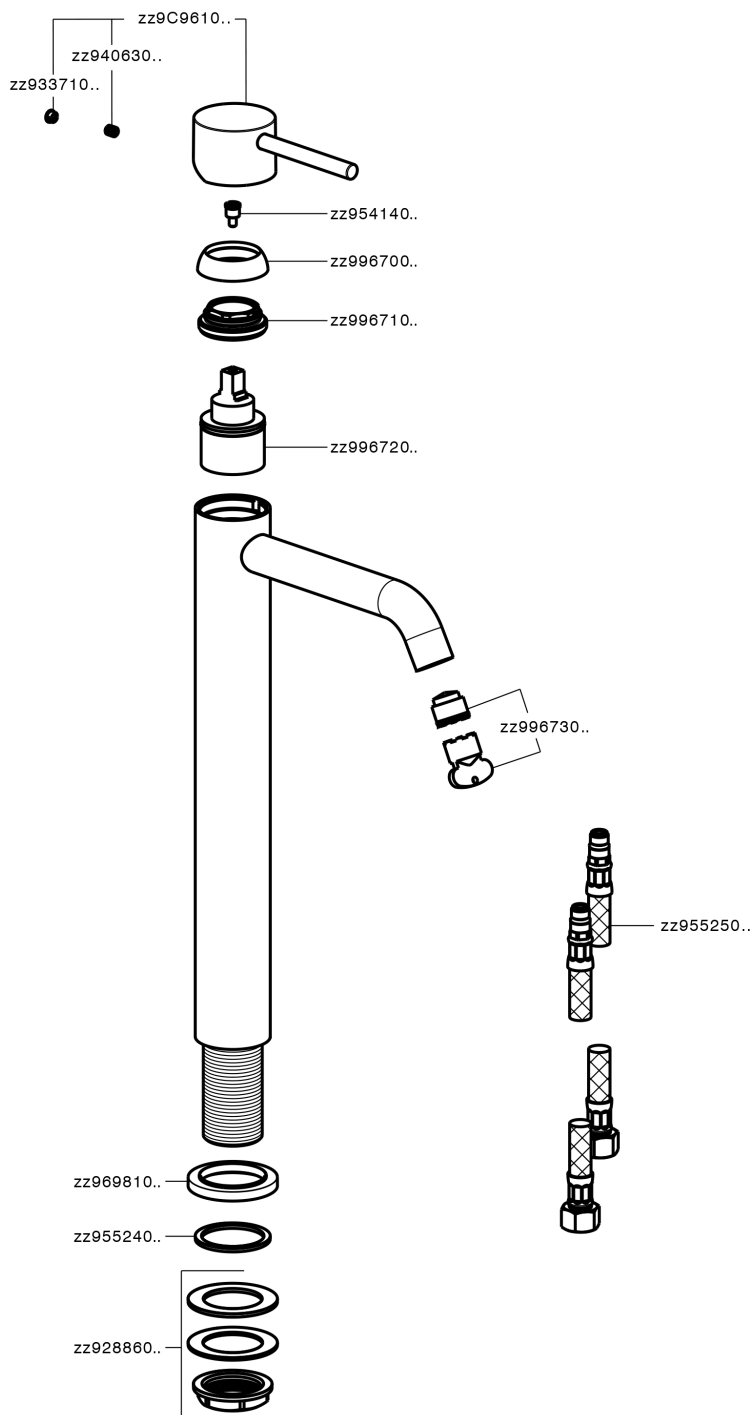

## Miscelatore monocomando lavabo alto NUOVA KIRUNA\_K2004540

K2004540

<http://www.huberitalia.com/miscelatore-monocomando-lavabo-alto-nuova-kiruna-k2004540>

2025-04-03