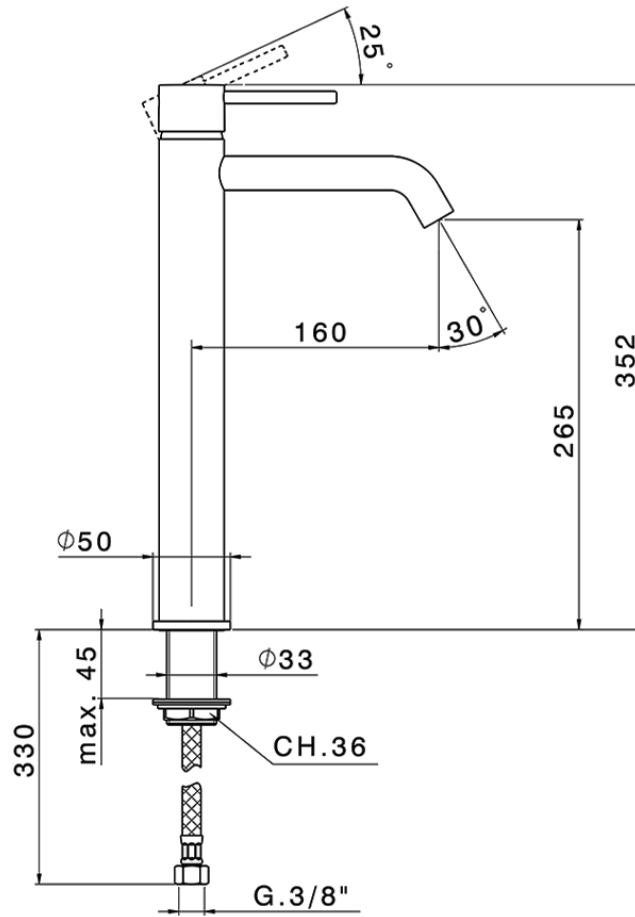

Miscelatore monocomando lavabo alto NUOVA KIRUNA\_K2004540

K2004540

<http://www.huberitalia.com/miscelatore-monocomando-lavabo-alto-nuova-kiruna-k2004540>

2025-04-04