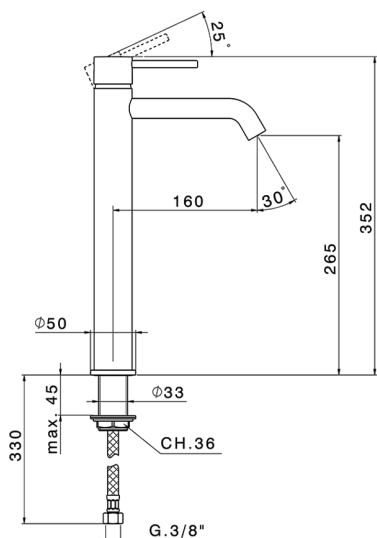

Miscelatore monocomando lavabo alto NUOVA KIRUNA_K2004540

MODELLO **K2004540**

Miscelatore monocomando lavabo alto, senza scarico, flex inox G.3/8"

FINITURE DISPONIBILI

-  **21** 21 Cromo
-  **26** 26 Vecchio Rame
-  **2F** 2F Nichel Spazzolato
-  **2W** 2W Oro Spazzolato
-  **40** 40 Nero Opaco
-  **4Q** 4Q Bianco Opaco

CARATTERISTICHE

Ricambio Cartuccia **ZZ99672000**

Cartuccia Monocomando 35 mm

EcoStop

Con il Dispositivo EcoStop l'apertura dell'acqua avviene con un punto duro al 50% circa della portata. Un fermo a metà apertura, da vincere con una leggera forza solo e soltanto quando ci sia una reale necessità di richiesta d'acqua alla massima portata. Ciò permette di consumare fino al 50% in meno di acqua.

Miscelatore monocomando lavabo alto NUOVA KIRUNA_K2004540

K2004540

<http://www.huberitalia.com/miscelatore-monocomando-lavabo-alto-nuova-kiruna-k2004540>

2025-04-04