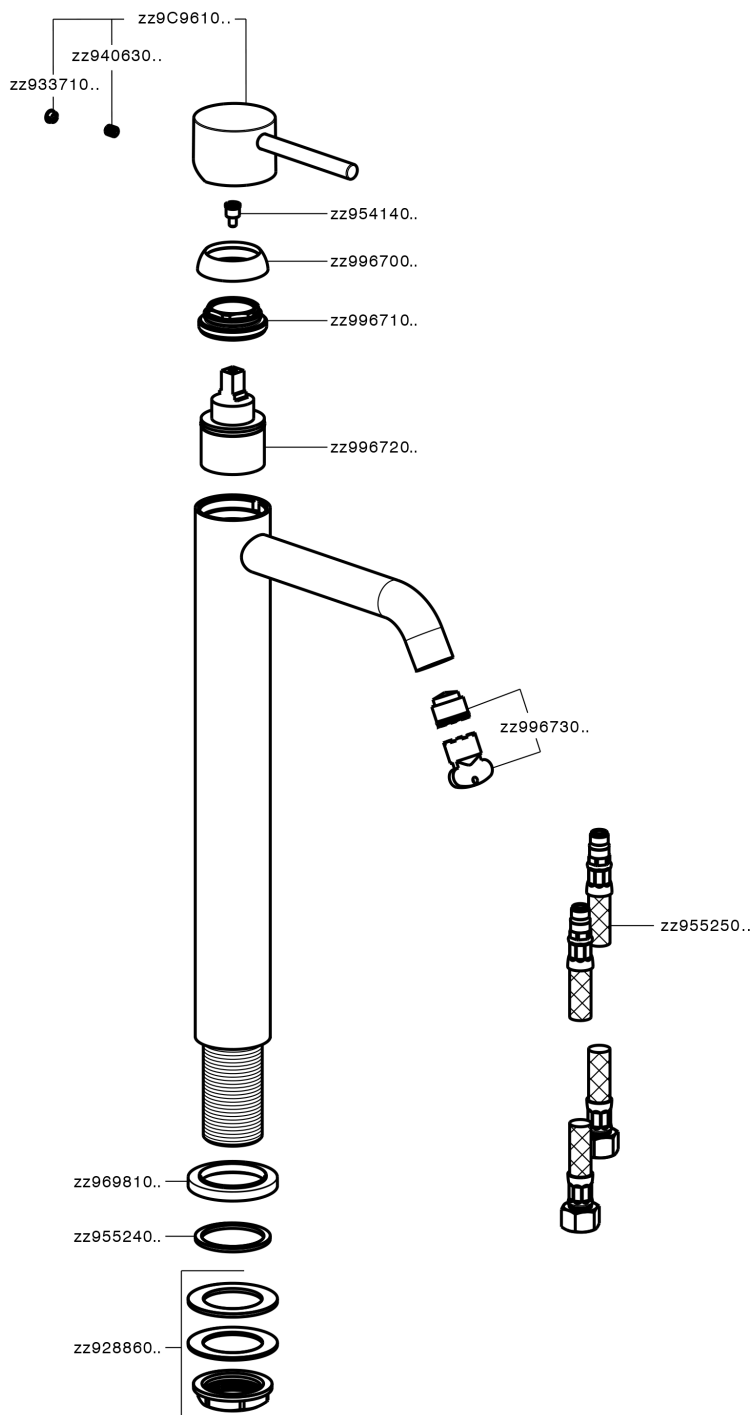

Miscelatore monocomando lavabo alto NUOVA KIRUNA_K2004540

MODELLO **K2004540**

Miscelatore monocomando lavabo alto, senza scarico, flex inox G.3/8"

FINITURE DISPONIBILI

-  **21** 21 Cromo
-  **26** 26 Vecchio Rame
-  **2F** 2F Nichel Spazzolato
-  **2W** 2W Oro Spazzolato
-  **40** 40 Nero Opaco
-  **4Q** 4Q Bianco Opaco

CARATTERISTICHE

Ricambio Cartuccia **ZZ99672000**

Cartuccia Monocomando 35 mm

EcoStop

Con il Dispositivo EcoStop l'apertura dell'acqua avviene con un punto duro al 50% circa della portata. Un fermo a metà apertura, da vincere con una leggera forza solo e soltanto quando ci sia una reale necessità di richiesta d'acqua alla massima portata. Ciò permette di consumare fino al 50% in meno di acqua.

Miscelatore monocomando lavabo alto NUOVA KIRUNA_K2004540

K2004540

<http://www.huberitalia.com/miscelatore-monocomando-lavabo-alto-nuova-kiruna-k2004540>

2025-04-04