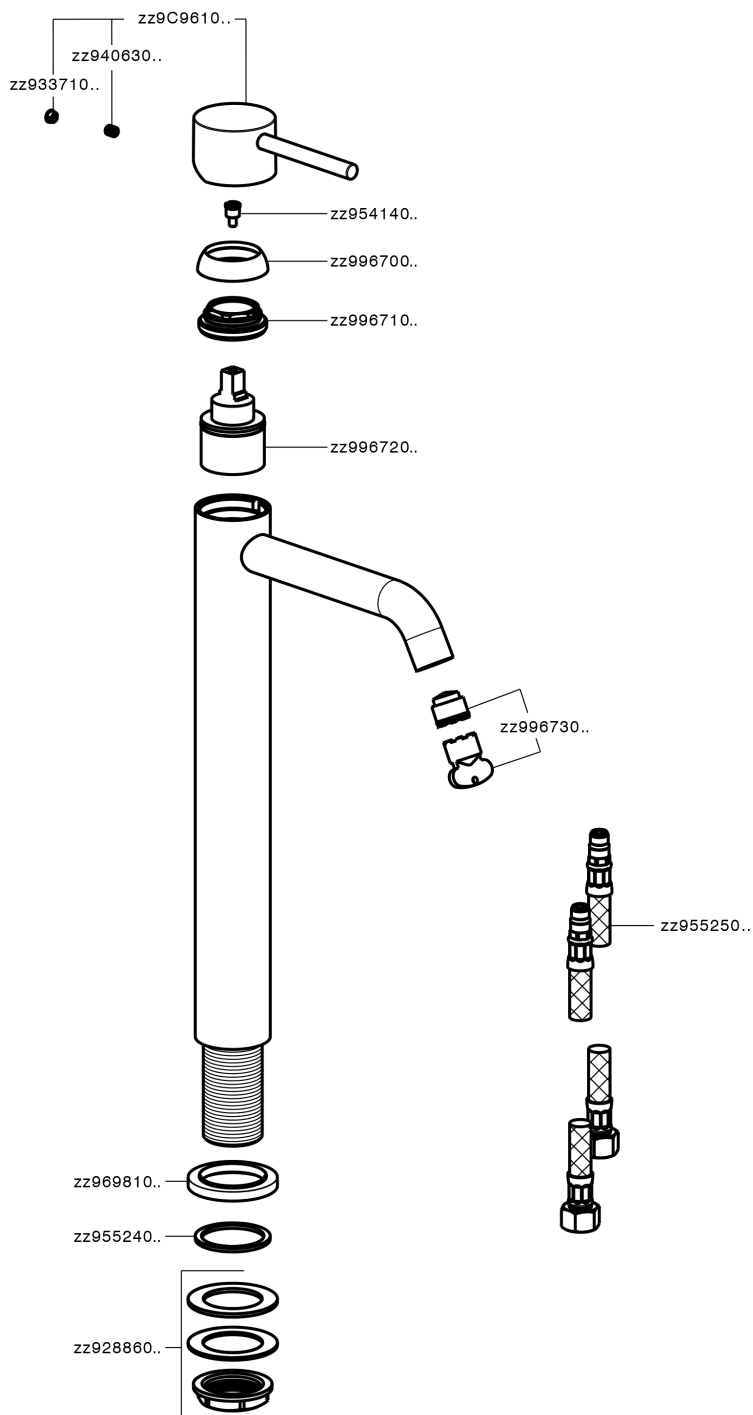

## Miscelatore monocomando lavabo alto NUOVA KIRUNA\_K2004540

K2004540

<http://www.huberitalia.com/miscelatore-monocomando-lavabo-alto-nuova-kiruna-k2004540>

2025-04-04