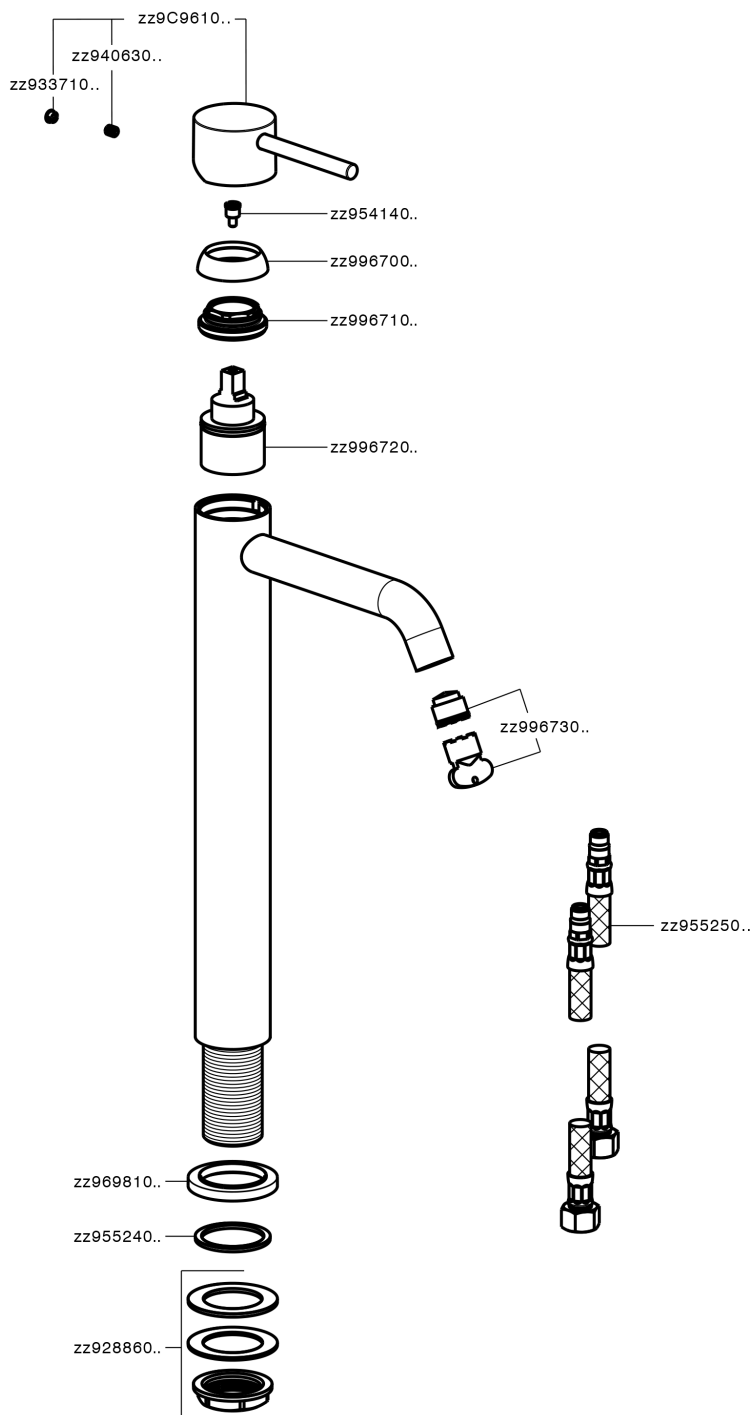

Miscelatore monocomando lavabo alto NUOVA KIRUNA_K2004540

K2004540

<http://www.huberitalia.com/miscelatore-monocomando-lavabo-alto-nuova-kiruna-k2004540>

2025-04-05