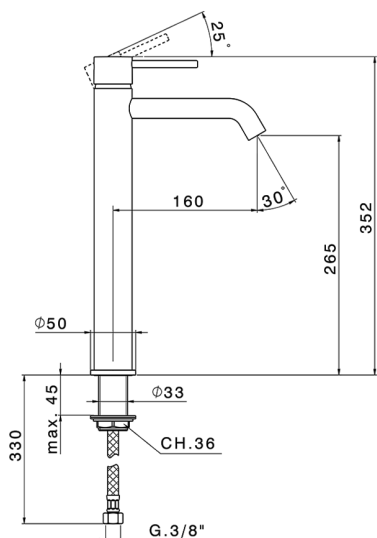

## Miscelatore monocomando lavabo alto NUOVA KIRUNA\_K2004540

MODELLO **K2004540**

Miscelatore monocomando lavabo alto, senza scarico, flex inox G.3/8"

### CARATTERISTICHE

Ricambio Cartuccia **ZZ99672000**

**Cartuccia Monocomando 35 mm**