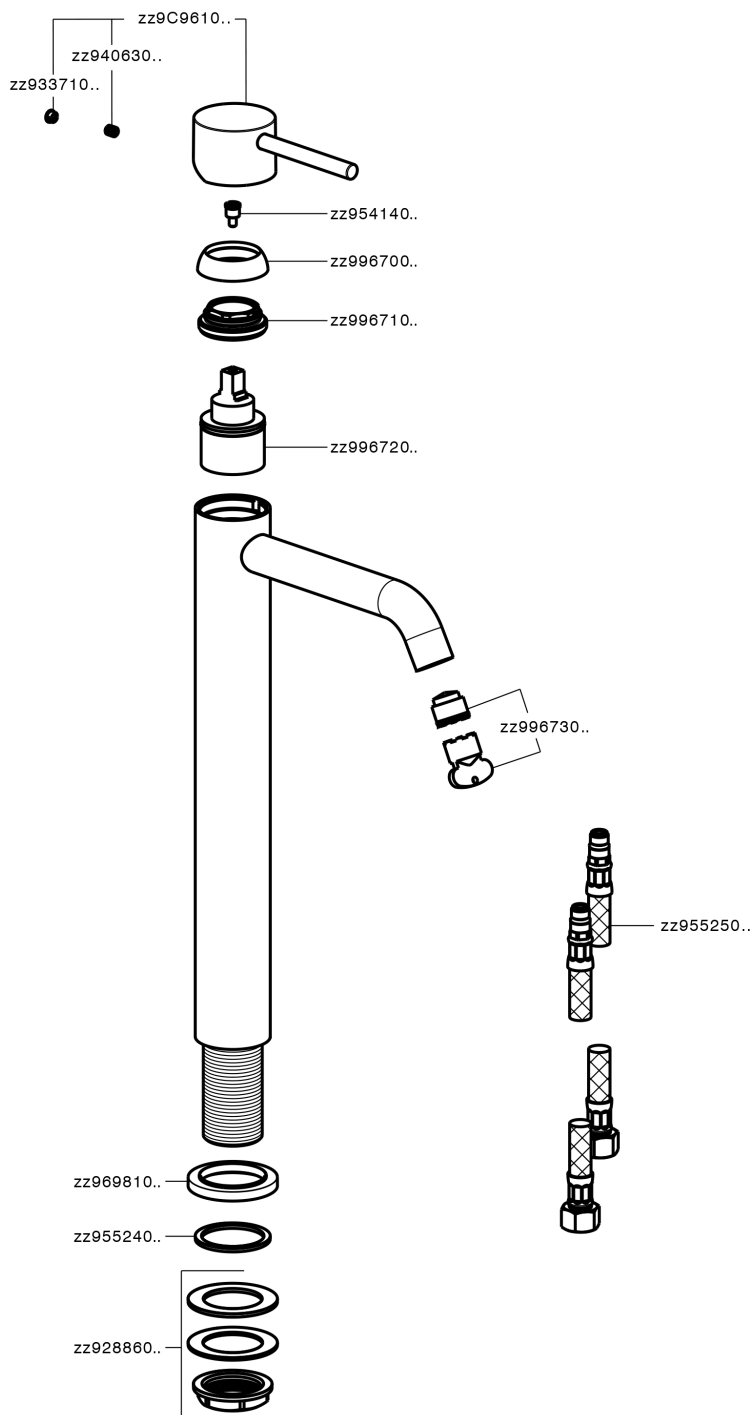

Miscelatore monocomando lavabo alto NUOVA KIRUNA_K2004540

K2004540

<http://www.huberitalia.com/miscelatore-monocomando-lavabo-alto-nuova-kiruna-k2004540>

2025-04-04