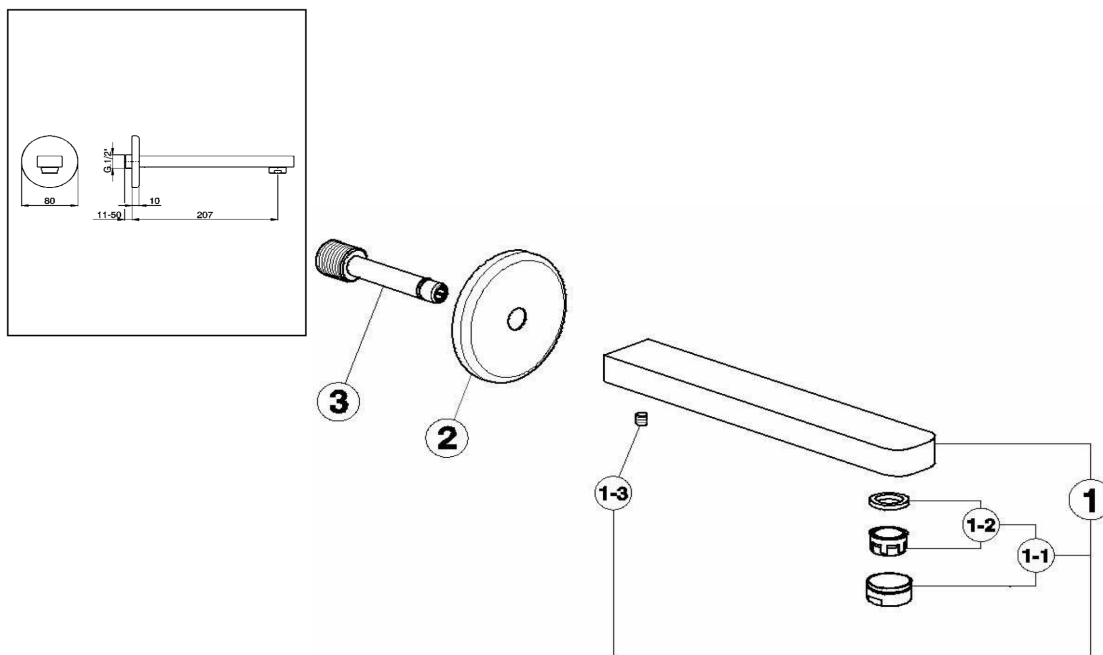

Bocca di erogazione DADO_DD000240

DD 00024 0

NR	DESCRIZIONE DESCRIPTION DESCRIPTION BESCHREIBUNG DESCRIPCIÓN	N.CODICE NR.CODE CODE NO. WERSKNR. N.CÓDIGO	NR	DESCRIZIONE DESCRIPTION DESCRIPTION BESCHREIBUNG DESCRIPCIÓN	N.CODICE NR.CODE CODE NO. WERSKNR. N.CÓDIGO	NR	DESCRIZIONE DESCRIPTION DESCRIPTION BESCHREIBUNG DESCRIPCIÓN	N.CODICE NR.CODE CODE NO. WERSKNR. N.CÓDIGO
	Bocca di erogazione interasse 200 Bec devérseur 200							
1	Bath spout 200 Wanneneinlauf 200 Caño de erogación 200	ZZ947950						
1-1	Aeratore M24x1 IC Cascade Mousseur M24x1 IC Cascade Perlator M24x1 IC Cascade Aireador M24x1 IC Cascade	ZZ949660						
1-2	Cartuccia per aeratore M.24x1 Cartouche pour mousseur M.24x1	ZZ927260						
1-3	Grano punta piana inox Vis speciale inox M.6x6 Madenschraube M6x6 Clavija con punta plana acero inoxidable	ZZ926450						
2	Rosone per bocca incasso Rosace pour bec à encastrer Escutcheon for built-in spout Rosette f. UP Auslauf Florón para caño para empotrar	ZZ956030						
3	Attacco per bocca lavabo incasso Racord pour bec de lavabo à encastrer Connection for built-in washbasin spout Anschluss f.UP Auslauf f.Waschtischbatt. Conexión para caño lavabo para empotrar	ZZ947940						

DD000240

<http://www.huberitalia.com/bocca-di-erogazione-dado-dd000240>

2025-04-04