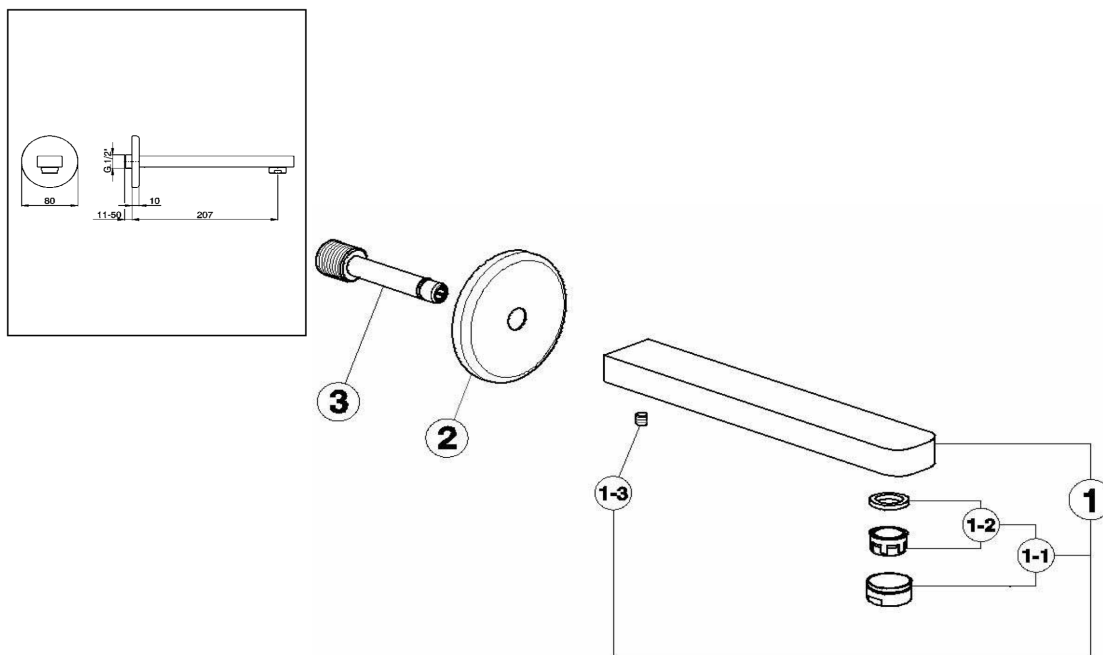

Bocca di erogazione DADO_DD000240

MODELLO **DD000240**

Bocca di erogazione, L.207 mm, attacco 1/2" M

FINITURE DISPONIBILI

-  **21** 21 Cromo
-  **2B** 2B Nichel Lucido
-  **2F** 2F Nichel Spazzolato
-  **40** 40 Nero Opaco
-  **4Q** 4Q Bianco Opaco

CARATTERISTICHE

Bocca di erogazione DADO_DD000240

DD 00024 0

NR	DESCRIZIONE DESCRIPTION DESCRIPTION BESCHREIBUNG DESCRIPCIÓN	N.CODICE NR.CODE CODE NO. WERSKNR. N.CÓDIGO	NR	DESCRIZIONE DESCRIPTION DESCRIPTION BESCHREIBUNG DESCRIPCIÓN	N.CODICE NR.CODE CODE NO. WERSKNR. N.CÓDIGO	NR	DESCRIZIONE DESCRIPTION DESCRIPTION BESCHREIBUNG DESCRIPCIÓN	N.CODICE NR.CODE CODE NO. WERSKNR. N.CÓDIGO
	Bocca di erogazione Interasse 200 Bec de vérseur 200							
1	Bath spout 200 Wanneneinlauf 200 Caño de erogación 200	ZZ947950						
1-1	Aeratore M24x1 IC Cascade Mousseur M24x1 IC Cascade Perlator M24x1 IC Cascade Aireador M24x1 IC Cascade	ZZ949660						
1-2	Cartuccia per aeratore M.24x1 Cartouche pour mousseur M.24x1	ZZ927260						
1-3	Grano punta piana inox Vis speciale inox M.6x6 Madenschraube M6x6 Clavija con punta piana acero inoxidable	ZZ926450						
2	Rosone per bocca incasso Rosace pour bec à encastrer Escutcheon for built-in spout Rosette f. UP Auslauf Florón para caño para empotrar	ZZ956030						
3	Attacco per bocca lavabo incasso Racord pour bec de lavabo à encastrer Connection for built-in washbasin spout Anschluss f.UP Auslauf f.Waschtischbatt. Conexión para caño lavabo para empotrar	ZZ947940						