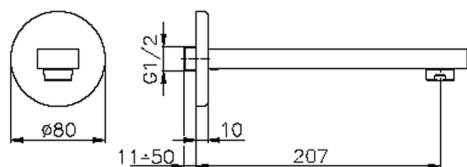

Bocca di erogazione DADO_DD000240

MODELLO **DD000240**

Bocca di erogazione, L.207 mm, attacco 1/2" M

FINITURE DISPONIBILI

-  **21** 21 Cromo
-  **2B** 2B Nichel Lucido
-  **2F** 2F Nichel Spazzolato
-  **40** 40 Nero Opaco
-  **4Q** 4Q Bianco Opaco

CARATTERISTICHE

Bocca di erogazione DADO_DD000240

DD 00024 0

NR	DESCRIZIONE DESCRIPTION DESCRIPTION BESCHREIBUNG DESCRIPCIÓN	N.CODICE NR.CODE CODE NO. WERSKNR. N.CÓDIGO	NR	DESCRIZIONE DESCRIPTION DESCRIPTION BESCHREIBUNG DESCRIPCIÓN	N.CODICE NR.CODE CODE NO. WERSKNR. N.CÓDIGO	NR	DESCRIZIONE DESCRIPTION DESCRIPTION BESCHREIBUNG DESCRIPCIÓN	N.CODICE NR.CODE CODE NO. WERSKNR. N.CÓDIGO
	Bocca di erogazione Interasse 200 Bec de vérseur 200							
1	Bath spout 200 Wanneneinlauf 200 Caño de erogación 200	ZZ947950						
1-1	Aeratore M24x1 IC Cascade Mousseur M24x1 IC Cascade Perlator M24x1 IC Cascade Aireador M24x1 IC Cascade	ZZ949660						
1-2	Cartuccia per aeratore M.24x1 Cartouche pour mousseur M.24x1	ZZ927260						
1-3	Grano punta piana inox Vis speciale inox M.6x6 Madenschraube M6x6 Clavija con punta piana acero inoxidable	ZZ926450						
2	Rosone per bocca incasso Rosace pour bec à encastrer Escutcheon for built-in spout Rosette f. UP Auslauf Florón para caño para empotrar	ZZ956030						
3	Attacco per bocca lavabo incasso Racord pour bec de lavabo à encastrer Connection for built-in washbasin spout Anschluss f.UP Auslauf f.Waschtischbatt. Conexión para caño lavabo para empotrar	ZZ947940						