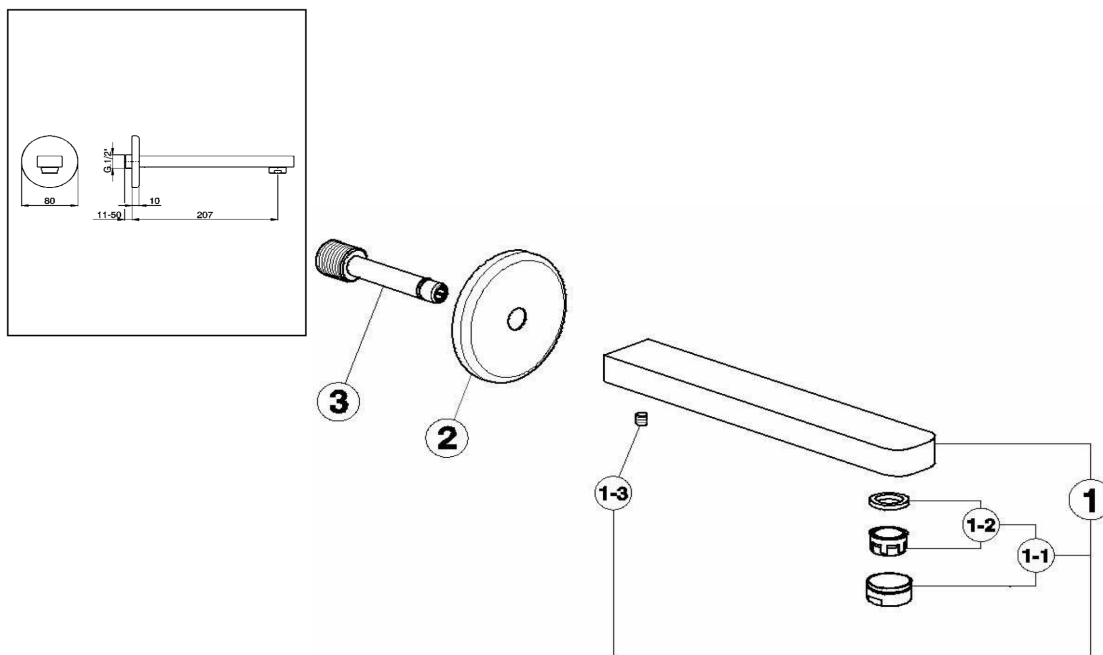

Bocca di erogazione DADO_DD000240

DD 00024 0

NR	DESCRIZIONE DESCRIPTION DESCRIPTION BESCHREIBUNG DESCRIPCIÓN	N.CODICE NR.CODE CODE NO. WERSKNR. N.CÓDIGO	NR	DESCRIZIONE DESCRIPTION DESCRIPTION BESCHREIBUNG DESCRIPCIÓN	N.CODICE NR.CODE CODE NO. WERSKNR. N.CÓDIGO	NR	DESCRIZIONE DESCRIPTION DESCRIPTION BESCHREIBUNG DESCRIPCIÓN	N.CODICE NR.CODE CODE NO. WERSKNR. N.CÓDIGO
	Bocca di erogazione interasse 200 Bec devérseur 200							
1	Bath spout 200 Wanneneinlauf 200 Caño de erogación 200	ZZ947950						
1-1	Aeratore M24x1 IC Cascade Mousseur M24x1 IC Cascade Perlator M24x1 IC Cascade Aireador M24x1 IC Cascade	ZZ949660						
1-2	Cartuccia per aeratore M.24x1 Cartouche pour mousseur M.24x1	ZZ927260						
1-3	Grano punta piana inox Vis speciale inox M.6x6 Madenschraube M6x6 Clavija con punta piana acero inoxidable	ZZ926450						
2	Rosone per bocca incasso Rosace pour bec à encastrer Escutcheon for built-in spout Rosette f. UP Auslauf Florón para caño para empotrar	ZZ956030						
3	Attacco per bocca lavabo incasso Racord pour bec de lavabo à encastrer Connection for built-in washbasin spout Anschluss f.UP Auslauf f.Waschtischbatt. Conexión para caño lavabo para empotrar	ZZ947940						

DD000240

<http://www.huberitalia.com/bocca-di-erogazione-dado-dd000240>

2025-04-04