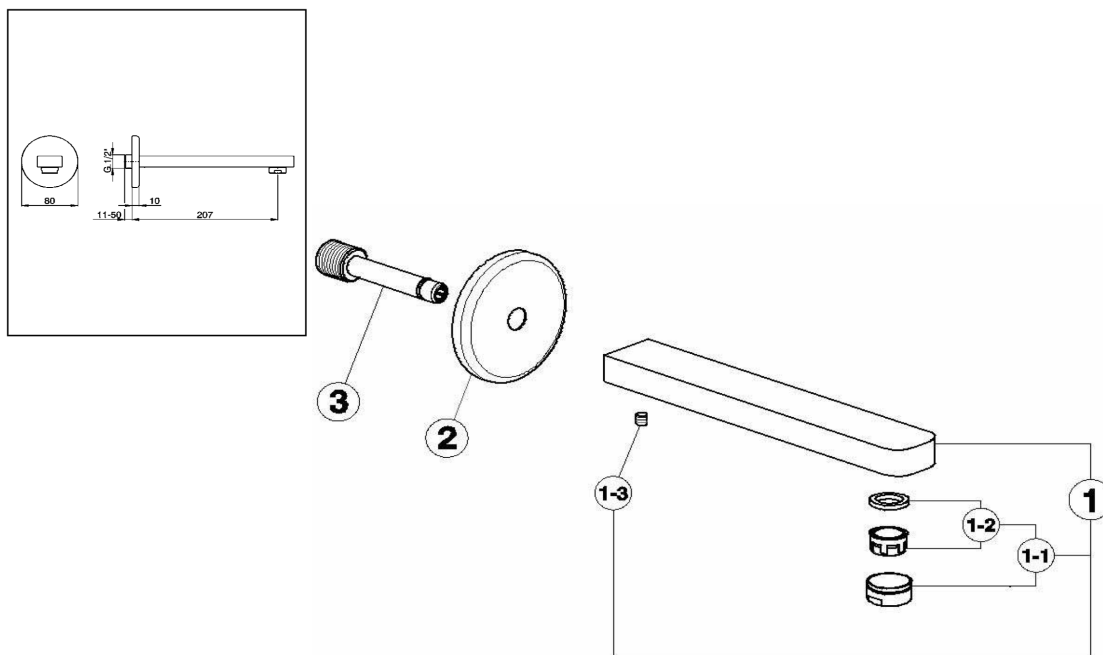

Bocca di erogazione DADO_DD000240

DD 00024 0

NR	DESCRIZIONE DESCRIPTION DESCRIPTION BESCHREIBUNG DESCRIPCIÓN	N.CODICE NR.CODE CODE NO. WERSKNR. N.CÓDIGO	NR	DESCRIZIONE DESCRIPTION DESCRIPTION BESCHREIBUNG DESCRIPCIÓN	N.CODICE NR.CODE CODE NO. WERSKNR. N.CÓDIGO	NR	DESCRIZIONE DESCRIPTION DESCRIPTION BESCHREIBUNG DESCRIPCIÓN	N.CODICE NR.CODE CODE NO. WERSKNR. N.CÓDIGO
	Bocca di erogazione interasse 200 Bec devérseur 200							
1	Bath spout 200 Wanneneinlauf 200 Caño de erogación 200	ZZ947950						
1-1	Aeratore M24x1 IC Cascade Mousseur M24x1 IC Cascade Perlator M24x1 IC Cascade Aireador M24x1 IC Cascade	ZZ949660						
1-2	Cartuccia per aeratore M.24x1 Cartouche pour mousseur M.24x1	ZZ927260						
1-3	Grano punta piana inox Vis speciale inox M.6x6 Madenschraube M6x6 Clavija con punta piana acero inoxidable	ZZ926450						
2	Rosone per bocca incasso Rosace pour bec à encastrer Escutcheon for built-in spout Rosette f. UP Auslauf Florón para caño para empotrar	ZZ956030						
3	Attacco per bocca lavabo incasso Racord pour bec de lavabo à encastrer Connection for built-in washbasin spout Anschluss f.UP Auslauf f.Waschtischbatt. Conexión para caño lavabo para empotrar	ZZ947940						

DD000240

<http://www.huberitalia.com/bocca-di-erogazione-dado-dd000240>

2025-04-03