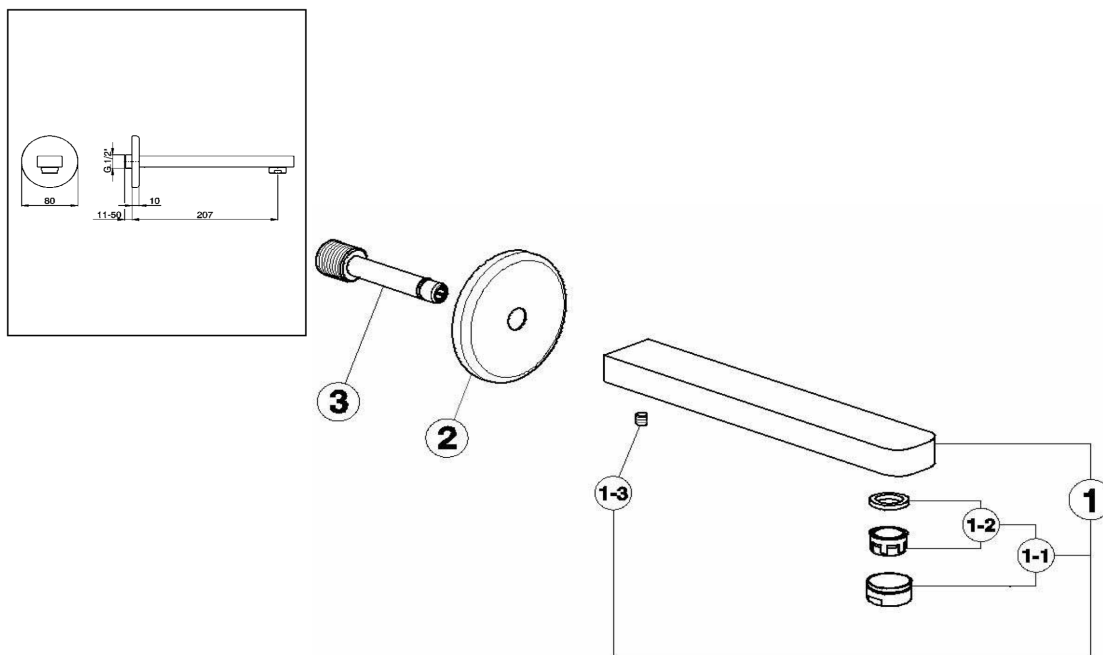

Bocca di erogazione DADO_DD000240

MODELLO **DD000240**

Bocca di erogazione, L.207 mm, attacco 1/2" M

FINITURE DISPONIBILI

-  **21** 21 Cromo
-  **2B** 2B Nichel Lucido
-  **2F** 2F Nichel Spazzolato
-  **40** 40 Nero Opaco
-  **4Q** 4Q Bianco Opaco

CARATTERISTICHE

Bocca di erogazione DADO_DD000240

DD 00024 0

NR	DESCRIZIONE DESCRIPTION DESCRIPTION BESCHREIBUNG DESCRIPCIÓN	N.CODICE NR.CODE CODE NO. WERSKNR. N.CÓDIGO	NR	DESCRIZIONE DESCRIPTION DESCRIPTION BESCHREIBUNG DESCRIPCIÓN	N.CODICE NR.CODE CODE NO. WERSKNR. N.CÓDIGO	NR	DESCRIZIONE DESCRIPTION DESCRIPTION BESCHREIBUNG DESCRIPCIÓN	N.CODICE NR.CODE CODE NO. WERSKNR. N.CÓDIGO
	Bocca di erogazione interasse 200 Bec devérseur 200							
1	Bath spout 200 Wanneneinlauf 200 Caño de erogación 200	ZZ947950						
1-1	Aeratore M24x1 IC Cascade Mousseur M24x1 IC Cascade Perlator M24x1 IC Cascade Aireador M24x1 IC Cascade	ZZ949660						
1-2	Cartuccia per aeratore M.24x1 Cartouche pour mousseur M.24x1	ZZ927260						
1-3	Grano punta piana inox Vis speciale inox M.6x6 Madenschraube M6x6 Clavija con punta plana acero inoxidable	ZZ926450						
2	Rosone per bocca incasso Rosace pour bec à encastrer Escutcheon for built-in spout Rosette f. UP Auslauf Florón para caño para empotrar	ZZ956030						
3	Attacco per bocca lavabo incasso Racord pour bec de lavabo à encastrer Connection for built-in washbasin spout Anschluss f. UP Auslauf f. Waschtischbatt. Conexión para caño lavabo para empotrar	ZZ947940						