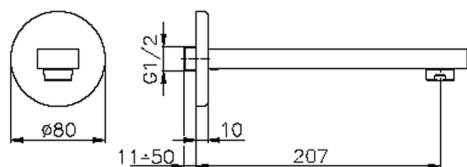

Bocca di erogazione DADO_DD000240

MODELLO **DD000240**

Bocca di erogazione, L.207 mm, attacco 1/2" M

FINITURE DISPONIBILI

-  **21** 21 Cromo
-  **2B** 2B Nichel Lucido
-  **2F** 2F Nichel Spazzolato
-  **40** 40 Nero Opaco
-  **4Q** 4Q Bianco Opaco

CARATTERISTICHE

Bocca di erogazione DADO_DD000240

DD 00024 0

NR	DESCRIZIONE DESCRIPTION DESCRIPTION BESCHREIBUNG DESCRIPCIÓN	N.CODICE NR.CODE CODE NO. WERSKNR. N.CÓDIGO	NR	DESCRIZIONE DESCRIPTION DESCRIPTION BESCHREIBUNG DESCRIPCIÓN	N.CODICE NR.CODE CODE NO. WERSKNR. N.CÓDIGO	NR	DESCRIZIONE DESCRIPTION DESCRIPTION BESCHREIBUNG DESCRIPCIÓN	N.CODICE NR.CODE CODE NO. WERSKNR. N.CÓDIGO
	Bocca di erogazione interasse 200 Bec devérseur 200							
1	Bath spout 200 Wanneneinlauf 200 Caño de erogación 200	ZZ947950						
1-1	Aeratore M24x1 IC Cascade Mousseur M24x1 IC Cascade Perlator M24x1 IC Cascade Aireador M24x1 IC Cascade	ZZ949660						
1-2	Cartuccia per aeratore M.24x1 Cartouche pour mousseur M.24x1	ZZ927260						
1-3	Grano punta piana inox Vis speciale inox M.6x6 Madenschraube M6x6 Clavija con punta plana acero inoxidable	ZZ926450						
2	Rosone per bocca incasso Rosace pour bec à encastrer Escutcheon for built-in spout Rosette f. UP Auslauf Florón para caño para empotrar	ZZ956030						
3	Attacco per bocca lavabo incasso Racord pour bec de lavabo à encastrer Connection for built-in washbasin spout Anschluss f. UP Auslauf f. Waschtischbatt. Conexión para caño lavabo para empotrar	ZZ947940						