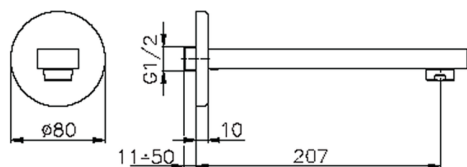

Bocca di erogazione DADO_DD000240

MODELLO **DD000240**

Bocca di erogazione, L.207 mm, attacco 1/2" M

FINITURE DISPONIBILI

-  **21** 21 Cromo
-  **2B** 2B Nichel Lucido
-  **2F** 2F Nichel Spazzolato
-  **40** 40 Nero Opaco
-  **4Q** 4Q Bianco Opaco

CARATTERISTICHE

Bocca di erogazione DADO_DD000240

DD 00024 0

NR	DESCRIZIONE DESCRIPTION DESCRIPTION BESCHREIBUNG DESCRIPCIÓN	N.CODICE NR.CODE CODE NO. WERSKNR. N.CÓDIGO	NR	DESCRIZIONE DESCRIPTION DESCRIPTION BESCHREIBUNG DESCRIPCIÓN	N.CODICE NR.CODE CODE NO. WERSKNR. N.CÓDIGO	NR	DESCRIZIONE DESCRIPTION DESCRIPTION BESCHREIBUNG DESCRIPCIÓN	N.CODICE NR.CODE CODE NO. WERSKNR. N.CÓDIGO
	Bocca di erogazione interasse 200 Bec devérseur 200							
1	Bath spout 200 Wanneneinlauf 200 Caño de erogación 200	ZZ947950						
1-1	Aeratore M24x1 IC Cascade Mousseur M24x1 IC Cascade Perlator M24x1 IC Cascade Aireador M24x1 IC Cascade	ZZ949660						
1-2	Cartuccia per aeratore M.24x1 Cartouche pour mousseur M.24x1	ZZ927260						
1-3	Grano punta piana inox Vis speciale inox M.6x6 Madenschraube M6x6 Clavija con punta piana acero inoxidable	ZZ926450						
2	Rosone per bocca incasso Rosace pour bec à encastrer Escutcheon for built-in spout Rosette f. UP Auslauf Florón para caño para empotrar	ZZ956030						
3	Attacco per bocca lavabo incasso Racord pour bec de lavabo à encastrer Connection for built-in washbasin spout Anschluss f.UP Auslauf f.Waschtischbatt. Conexión para caño lavabo para empotrar	ZZ947940						