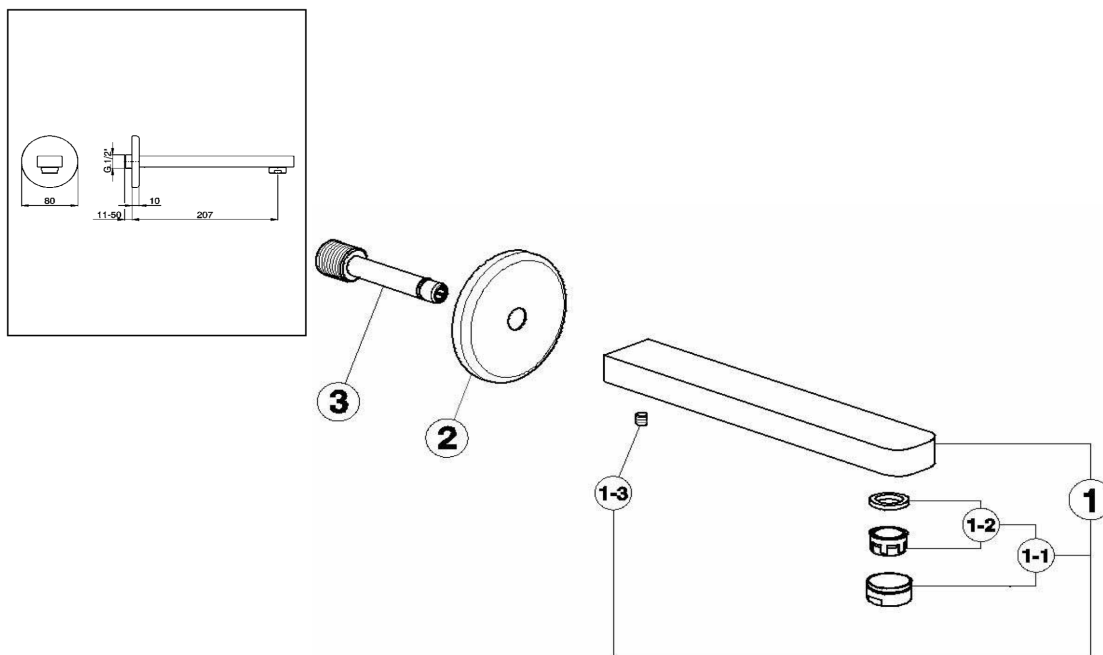

Bocca di erogazione DADO_DD000240

MODELLO **DD000240**

Bocca di erogazione, L.207 mm, attacco 1/2" M

FINITURE DISPONIBILI

-  **21** 21 Cromo
-  **2B** 2B Nichel Lucido
-  **2F** 2F Nichel Spazzolato
-  **40** 40 Nero Opaco
-  **4Q** 4Q Bianco Opaco

CARATTERISTICHE

Bocca di erogazione DADO_DD000240

DD 00024 0

NR	DESCRIZIONE DESCRIPTION DESCRIPTION BESCHREIBUNG DESCRIPCIÓN	N.CODICE NR.CODE CODE NO. WERSKNR. N.CÓDIGO	NR	DESCRIZIONE DESCRIPTION DESCRIPTION BESCHREIBUNG DESCRIPCIÓN	N.CODICE NR.CODE CODE NO. WERSKNR. N.CÓDIGO	NR	DESCRIZIONE DESCRIPTION DESCRIPTION BESCHREIBUNG DESCRIPCIÓN	N.CODICE NR.CODE CODE NO. WERSKNR. N.CÓDIGO
	Bocca di erogazione interasse 200 Bec devérseur 200							
1	Bath spout 200 Wanneneinlauf 200 Caño de erogación 200	ZZ947950						
1-1	Aeratore M24x1 IC Cascade Mousseur M24x1 IC Cascade Perlator M24x1 IC Cascade Aireador M24x1 IC Cascade	ZZ949660						
1-2	Cartuccia per aeratore M.24x1 Cartouche pour mousseur M.24x1	ZZ927260						
1-3	Grano punta piana inox Vis speciale inox M.6x6 Madenschraube M6x6 Clavija con punta piana acero inoxidable	ZZ926450						
2	Rosone per bocca incasso Rosace pour bec à encastrer Escutcheon for built-in spout Rosette f. UP Auslauf Florón para caño para empotrar	ZZ956030						
3	Attacco per bocca lavabo incasso Racord pour bec de lavabo à encastrer Connection for built-in washbasin spout Anschluss f.UP Auslauf f.Waschtischbatt. Conexión para caño lavabo para empotrar	ZZ947940						