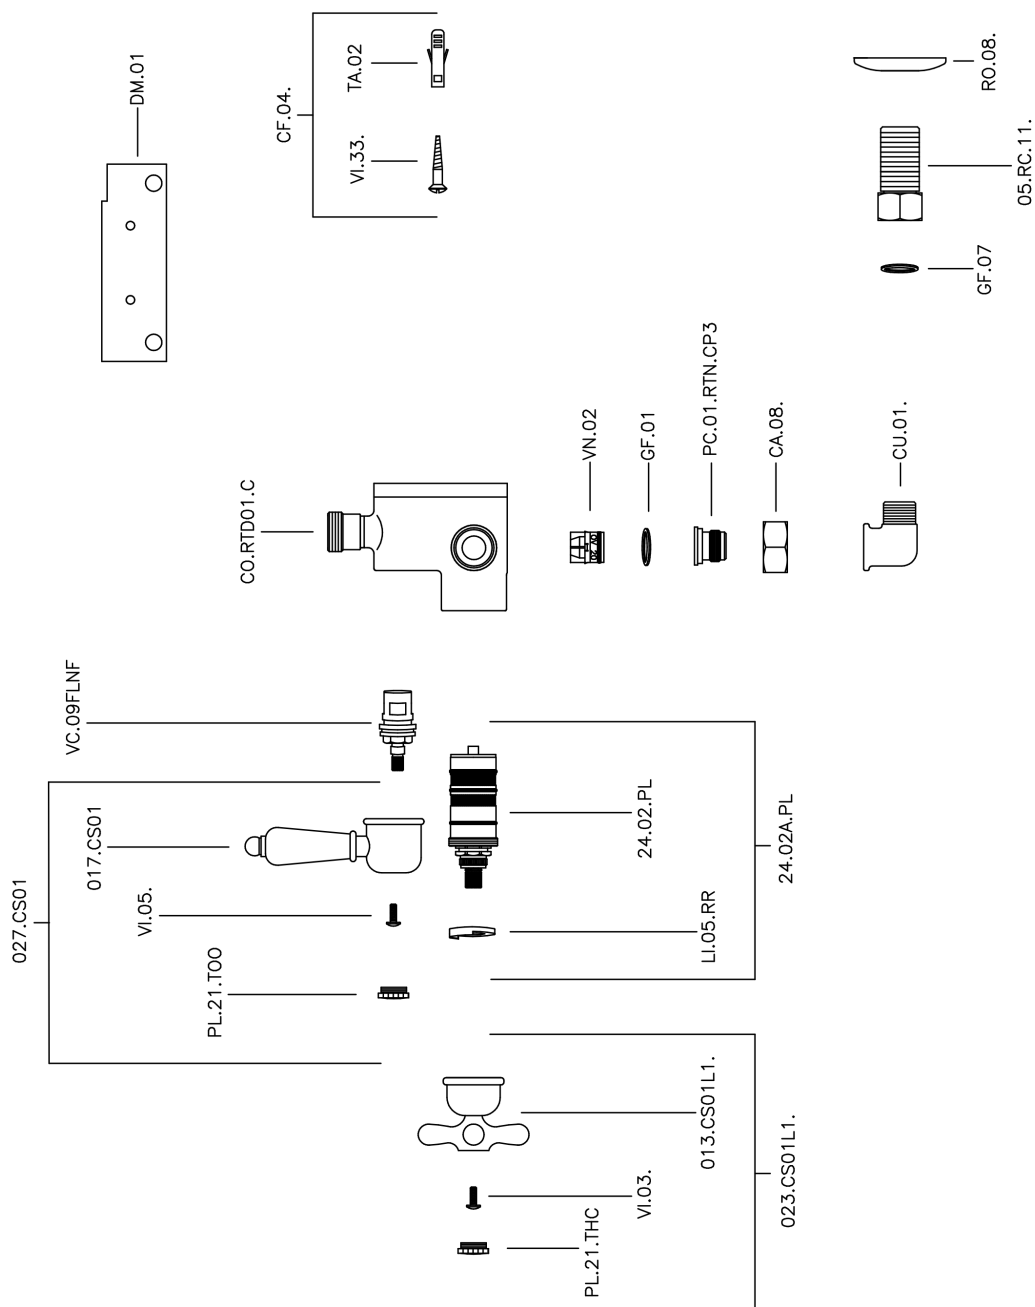

Miscelatore termostatico doccia CROISSETTE_150.CS01H.

150.CS01H.

<http://www.huberitalia.com/miscelatore-termostatico-doccia-croisette-150-cs01h>

2025-03-13