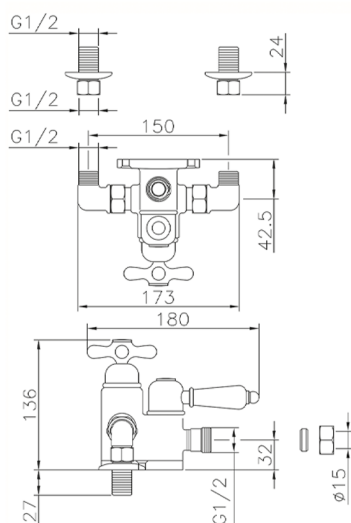

## Miscelatore termostatico doccia CROISETTE\_150.CS01H.

MODELLO **150.CS01H.**

Miscelatore termostatico doccia, senza completo doccia, attacco per flessibile 1/2" M

### CARATTERISTICHE

Ricambio Cartuccia **24.04A.PP**

**Cartuccia Termostatica Plus P 8X20**