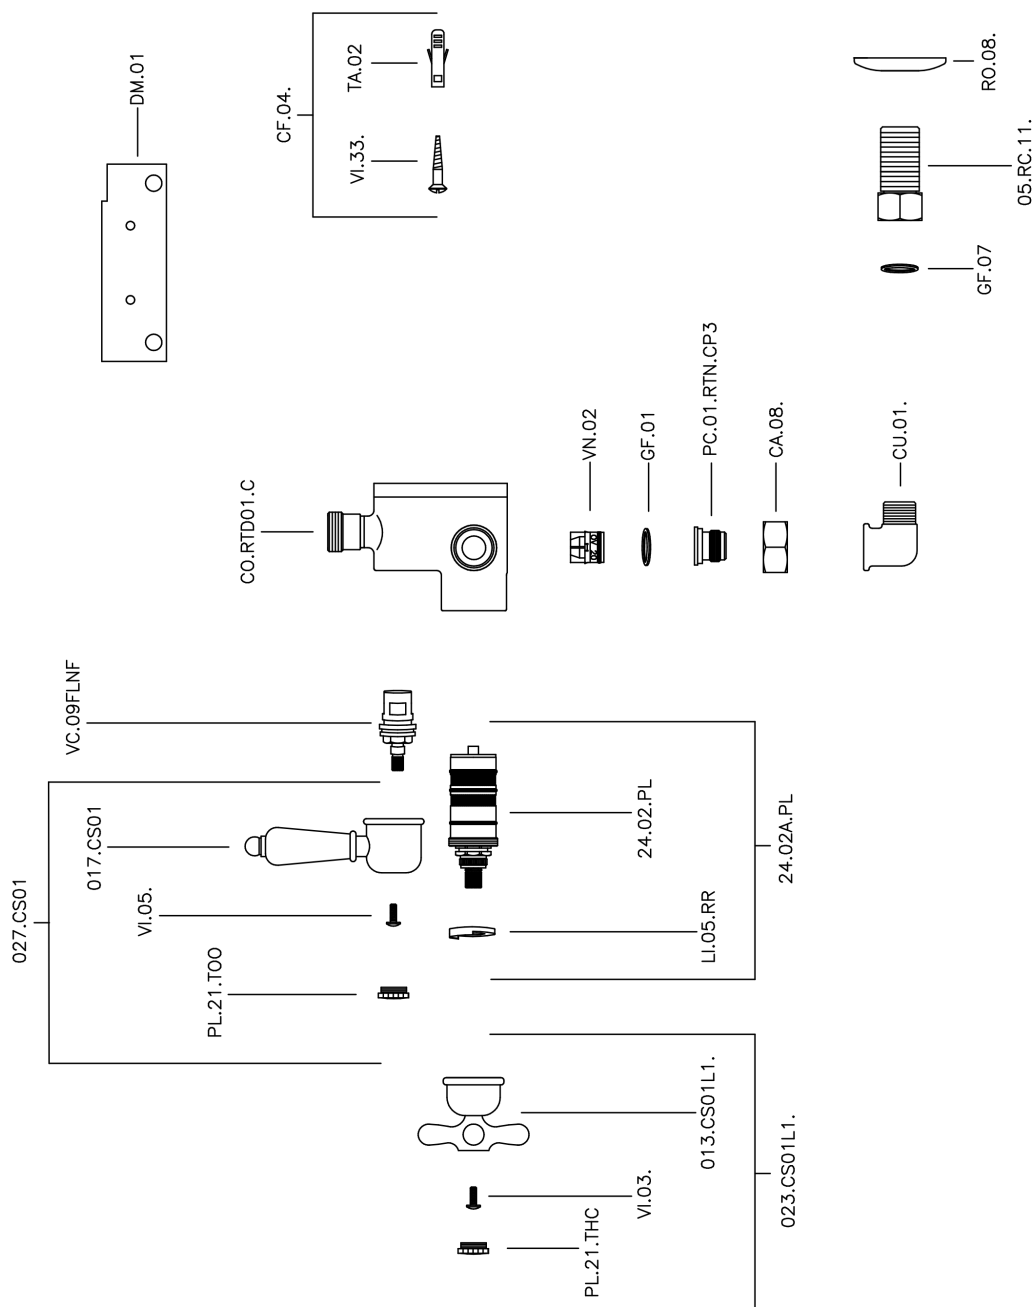

## Miscelatore termostatico doccia CROISSETTE\_150.CS01H.

150.CS01H.

<http://www.huberitalia.com/miscelatore-termostatico-doccia-croisette-150-cs01h>

2025-03-13