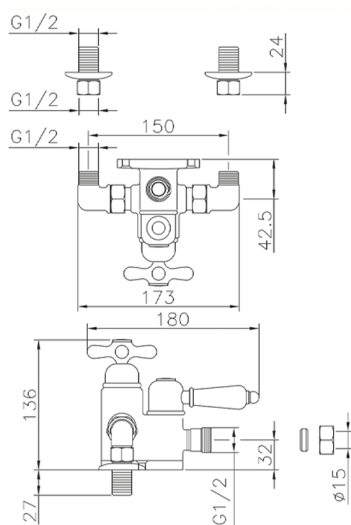

Miscelatore termostatico doccia CROISETTE_150.CS01H.

MODELLO **150.CS01H.**

Miscelatore termostatico doccia, senza completo doccia, attacco per flessibile 1/2" M

FINITURE DISPONIBILI

-  **AG** AG Oro Antico
-  **BA** BA Vecchio Bronzo
-  **CR** CR Cromo
-  **2W** 2W Oro Spazzolato

CARATTERISTICHE

Ricambio Cartuccia **24.04A.PP**

Cartuccia Termostatica Plus P 8X20

Termostatico

Il Termostatico Huber è il tuo personale gestore dell'acqua che ti aiuta a gestire e controllare acqua ed energia senza sprechi.

Miscelatore termostatico doccia CROISSETTE_150.CS01H.

150.CS01H.

<http://www.huberitalia.com/miscelatore-termostatico-doccia-croisette-150-cs01h>

2025-04-04