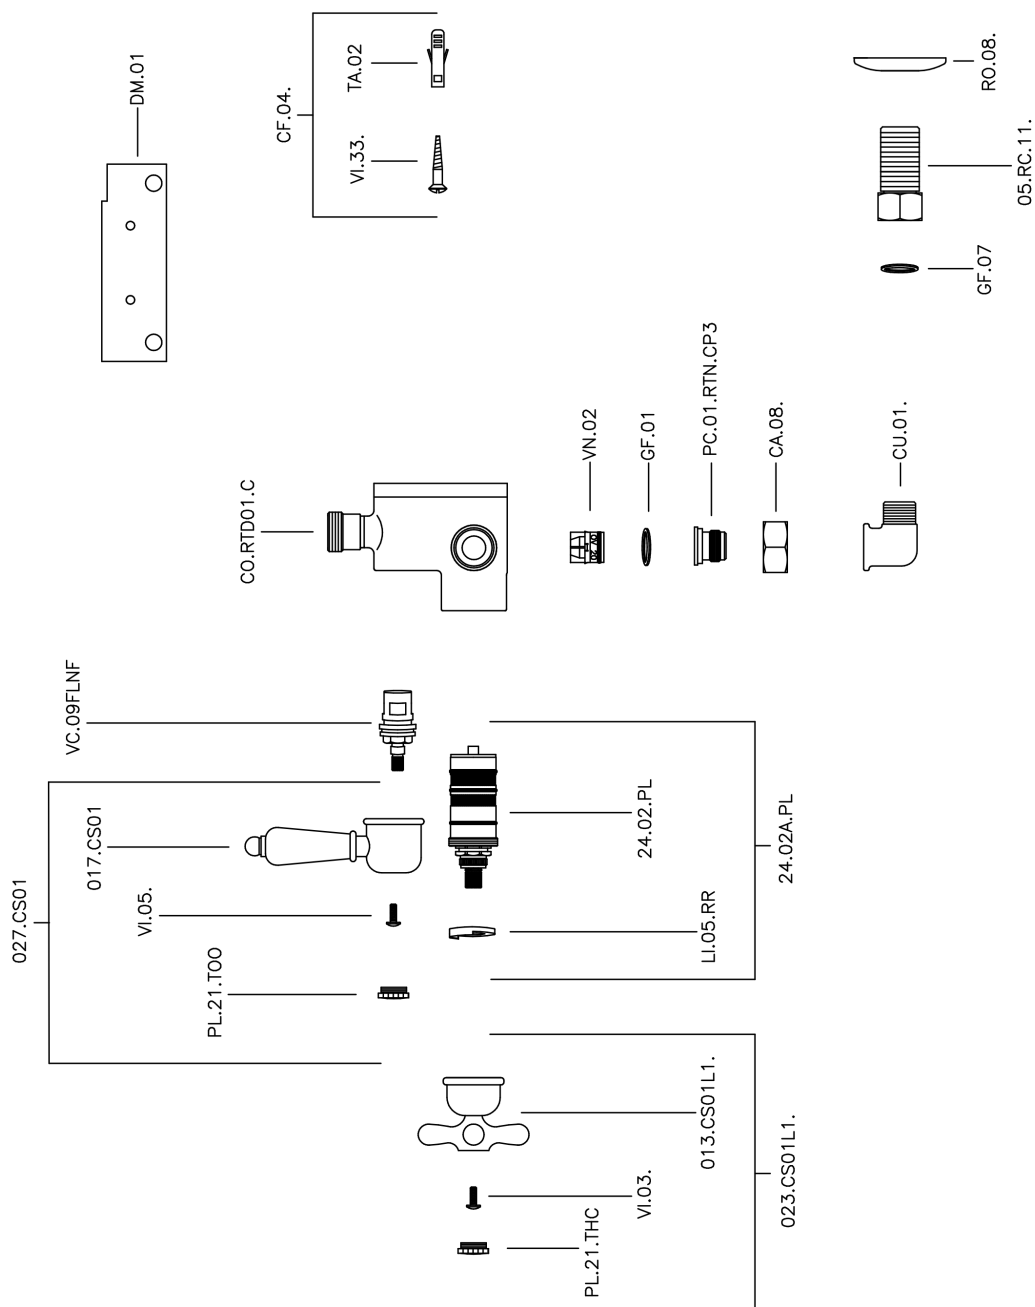

Miscelatore termostatico doccia CROISETTE_150.CS01H.

MODELLO **150.CS01H.**

Miscelatore termostatico doccia, senza completo doccia, attacco per flessibile 1/2" M

FINITURE DISPONIBILI

-  **AG** AG Oro Antico
-  **BA** BA Vecchio Bronzo
-  **CR** CR Cromo
-  **2W** 2W Oro Spazzolato

CARATTERISTICHE

Ricambio Cartuccia **24.04A.PP**

Cartuccia Termostatica Plus P 8X20

Termostatico

Il Termostatico Huber è il tuo personale gestore dell'acqua che ti aiuta a gestire e controllare acqua ed energia senza sprechi.

Miscelatore termostatico doccia CROISSETTE_150.CS01H.

150.CS01H.

<http://www.huberitalia.com/miscelatore-termostatico-doccia-croisette-150-cs01h>

2025-04-04