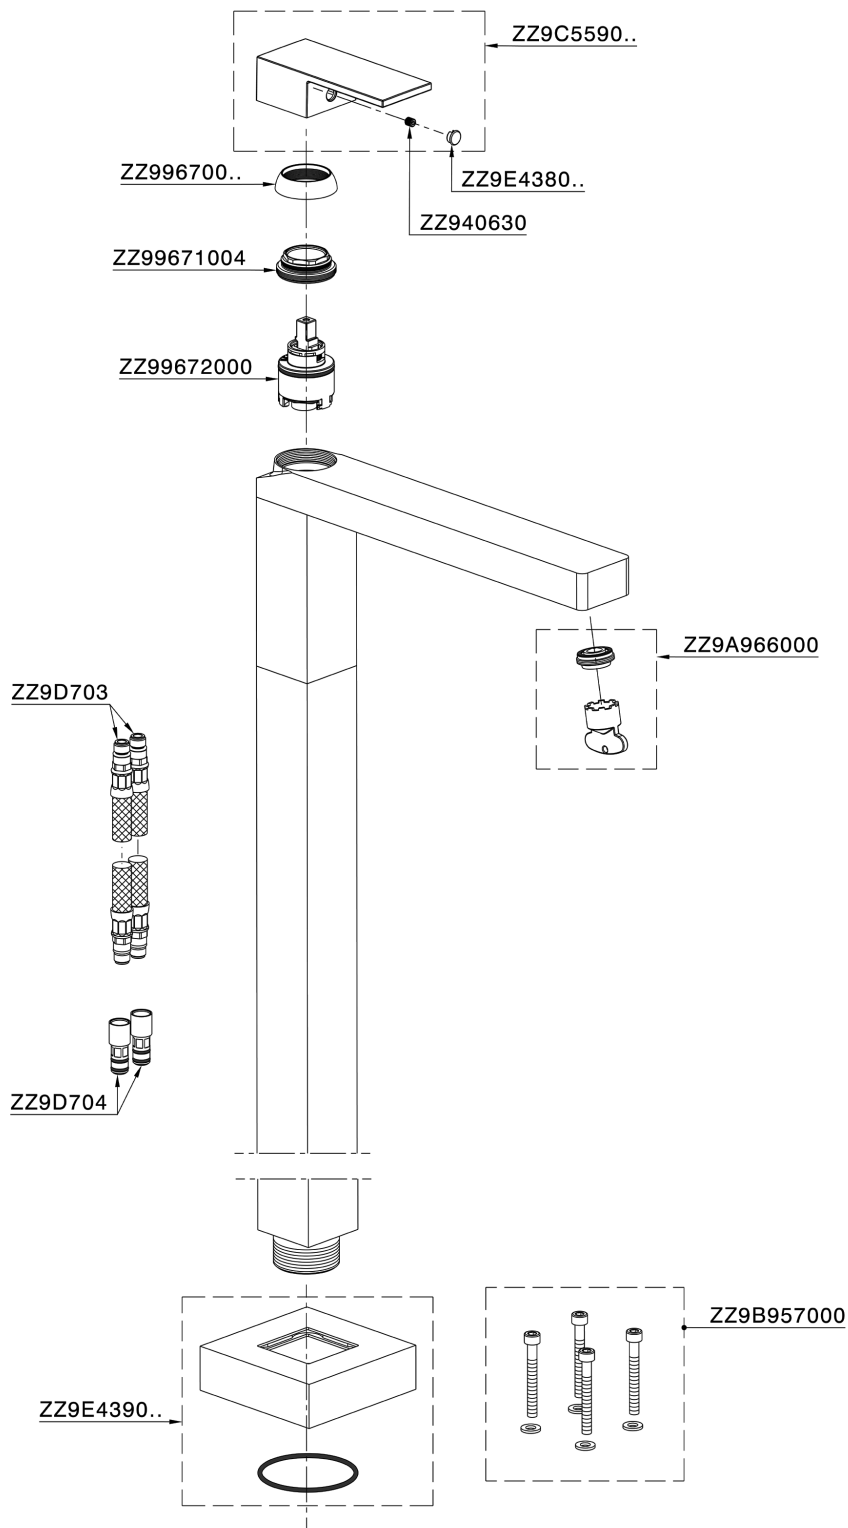

Parte esterna monocomando lavabo a pavimento NUOVA EGO_NE014510

NE014510

<http://huberitalia.com/parte-esterna-monocomando-lavabo-a-pavimento-nuova-ego-ne014510>

Parte incasso monocomando free-standing INCASSO_ZB004510