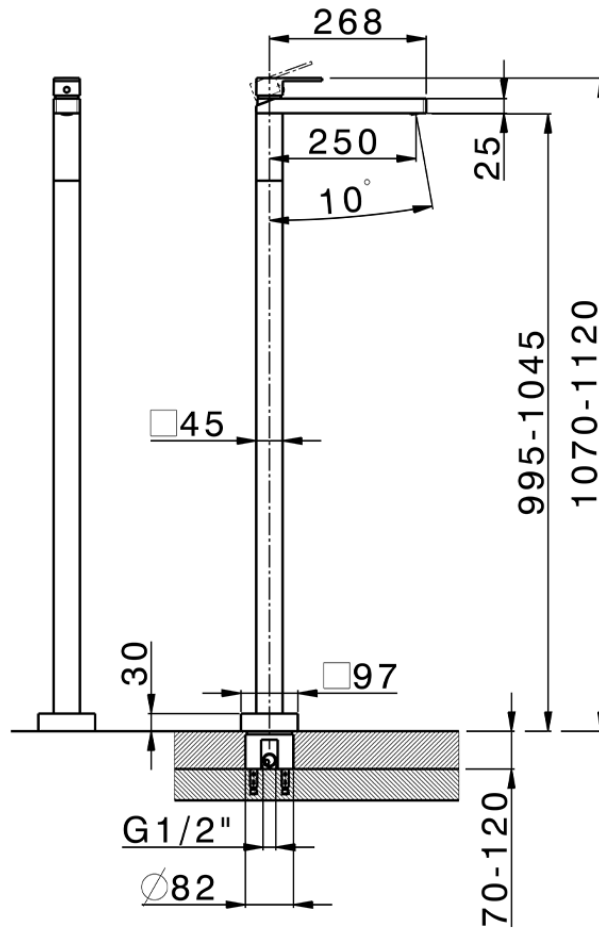

Parte esterna monocomando lavabo a pavimento NUOVA EGO_NE014510

NE014510

<http://huberitalia.com/parte-esterna-monocomando-lavabo-a-pavimento-nuova-ego-ne014510>

ZB004510

<http://huberitalia.com/parte-incasso-monocomando-free-standing-incasso-zb004510>