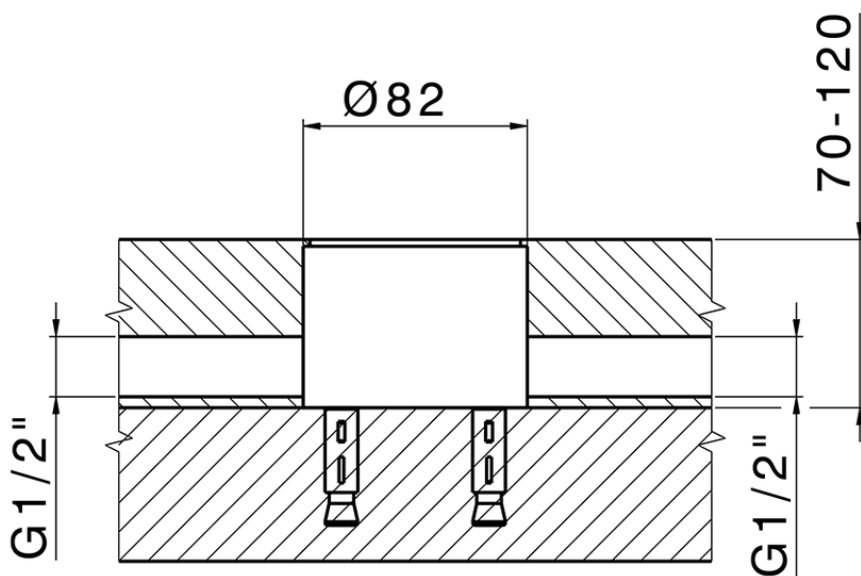

Parte esterna monocomando lavabo a pavimento NUOVA EGO_NE014510

NE014510

<http://huberitalia.com/parte-esterna-monocomando-lavabo-a-pavimento-nuova-ego-ne014510>

ZB004510

<http://huberitalia.com/parte-incasso-monocomando-free-standing-incasso-zb004510>