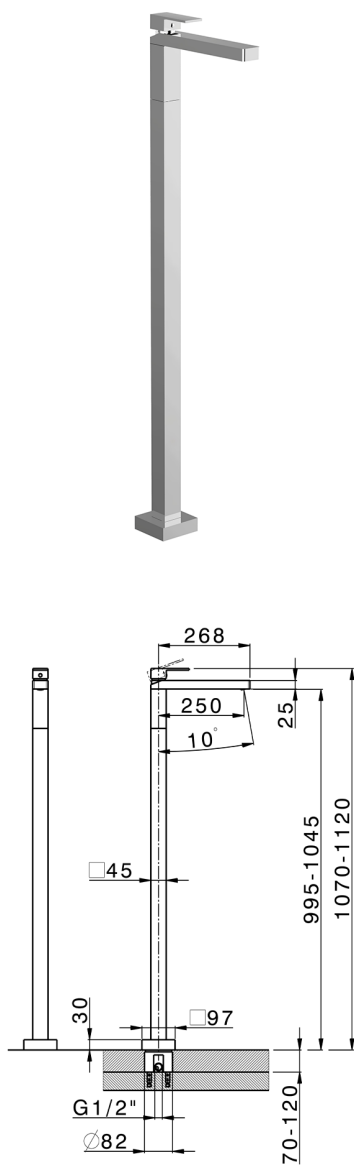

Parte esterna monocomando lavabo a pavimento NUOVA EGO_NE014510

MODELLO **NE014510**

Parte esterna monocomando lavabo a pavimento, senza parte incasso, per art. ZB004510

FINITURE DISPONIBILI

-  **21** 21 Cromo
-  **2F** 2F Nichel Spazzolato
-  **40** 40 Nero Opaco
-  **4Q** 4Q Bianco Opaco

CARATTERISTICHE

Ricambio Cartuccia **ZZ97179000**

Cartuccia Monocomando 35 mm

Installazione **Incasso**

Parti Incasso necessarie **ZB004510**

Parte esterna monocomando lavabo a pavimento NUOVA EGO_NE014510

NE014510

<http://huberitalia.com/parte-esterna-monocomando-lavabo-a-pavimento-nuova-ego-ne014510>

Parte incasso monocomando free-standing INCASSO_ZB004510

MODELLO **ZB004510**

Parte incasso a pavimento, per monocomando free-standing