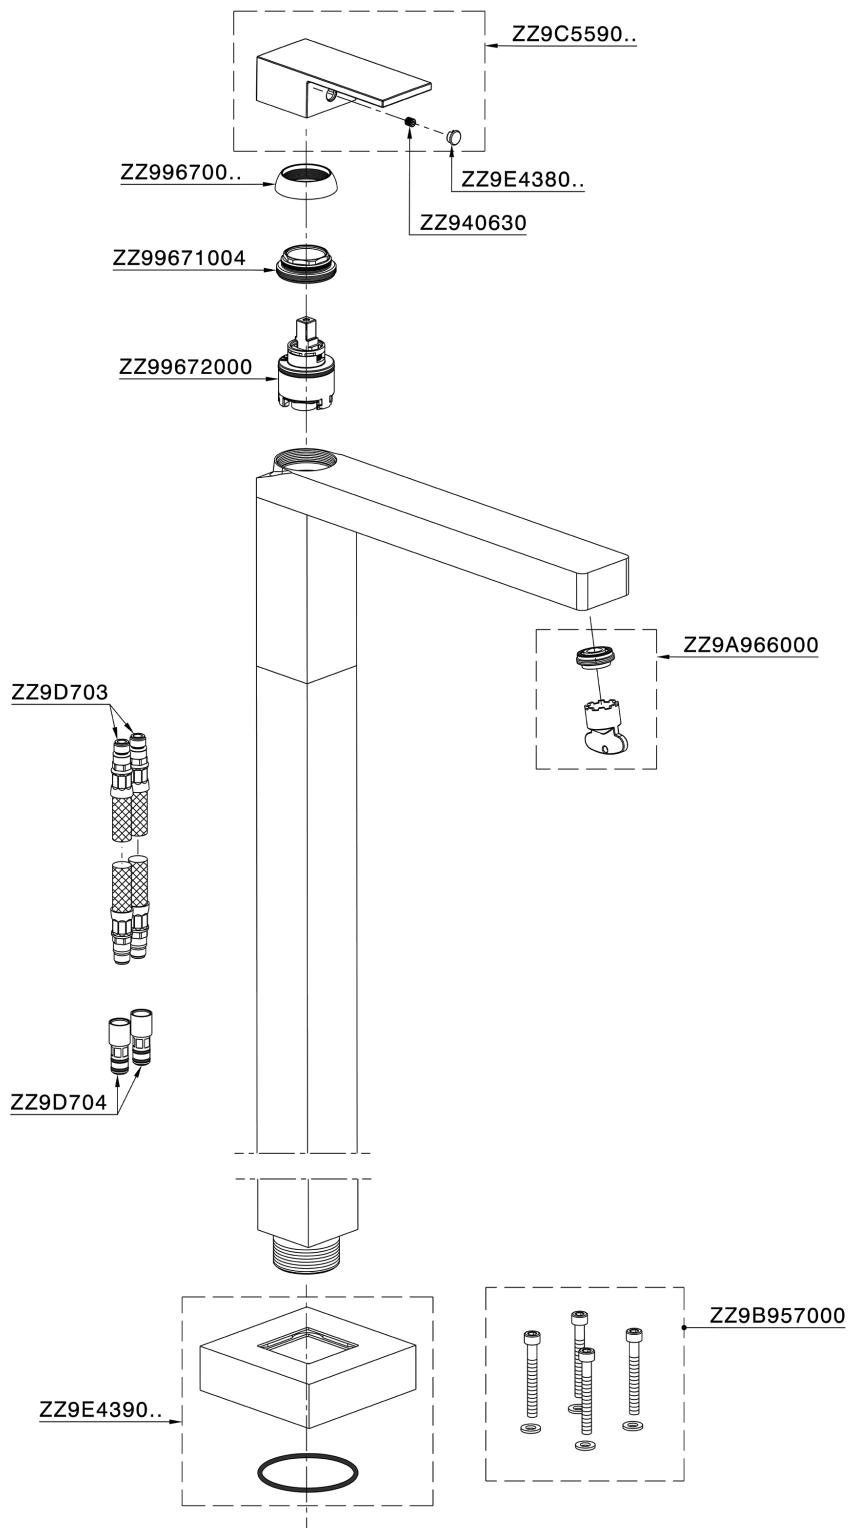

Parte esterna monocomando lavabo a pavimento NUOVA EGO_NE014510

MODELLO **NE014510**

Parte esterna monocomando lavabo a pavimento, senza parte incasso, per art. ZB004510

FINITURE DISPONIBILI

-  **21** 21 Cromo
-  **2F** 2F Nichel Spazzolato
-  **40** 40 Nero Opaco
-  **4Q** 4Q Bianco Opaco

CARATTERISTICHE

Ricambio Cartuccia **ZZ97179000**

Cartuccia Monocomando 35 mm

Installazione **Incasso**

Parti Incasso necessarie **ZB004510**

Parte esterna monocomando lavabo a pavimento NUOVA EGO_NE014510

NE014510

<http://huberitalia.com/parte-esterna-monocomando-lavabo-a-pavimento-nuova-ego-ne014510>

Parte incasso monocomando free-standing INCASSO_ZB004510

MODELLO **ZB004510**

Parte incasso a pavimento, per monocomando free-standing