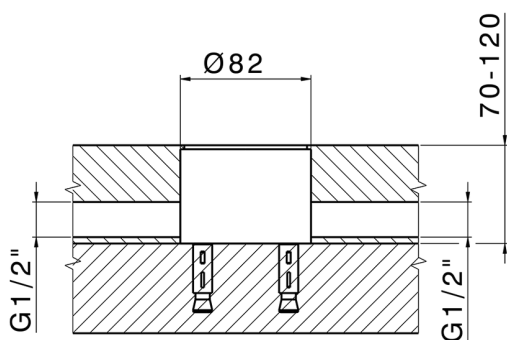

Parte esterna monocomando lavabo a pavimento NUOVA EGO_NE014510

MODELLO **NE014510**

Parte esterna monocomando lavabo a pavimento, senza parte incasso, per art. ZB004510

FINITURE DISPONIBILI

-  **21** 21 Cromo
-  **2F** 2F Nichel Spazzolato
-  **40** 40 Nero Opaco
-  **4Q** 4Q Bianco Opaco

CARATTERISTICHE

Ricambio Cartuccia **ZZ97179000**

Cartuccia Monocomando 35 mm

Installazione **Incasso**

Parti Incasso necessarie **ZB004510**

Parte esterna monocomando lavabo a pavimento NUOVA EGO_NE014510

NE014510

<http://huberitalia.com/parte-esterna-monocomando-lavabo-a-pavimento-nuova-ego-ne014510>

Parte incasso monocomando free-standing INCASSO_ZB004510

MODELLO **ZB004510**

Parte incasso a pavimento, per monocomando free-standing

FINITURE DISPONIBILI

04 04 Senza Finitura

CARATTERISTICHE

Installazione	Incasso
Incasso	1

2024-09-20