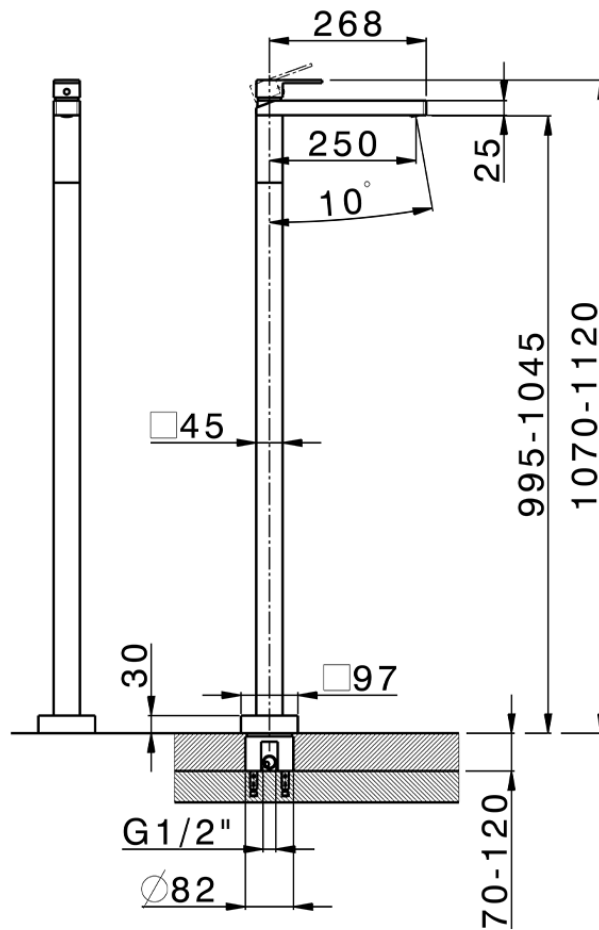

Parte esterna monocomando lavabo a pavimento NUOVA EGO\_NE014510

NE014510

<http://huberitalia.com/parte-esterna-monocomando-lavabo-a-pavimento-nuova-ego-ne014510>

ZB004510

<http://huberitalia.com/parte-incasso-monocomando-free-standing-incasso-zb004510>