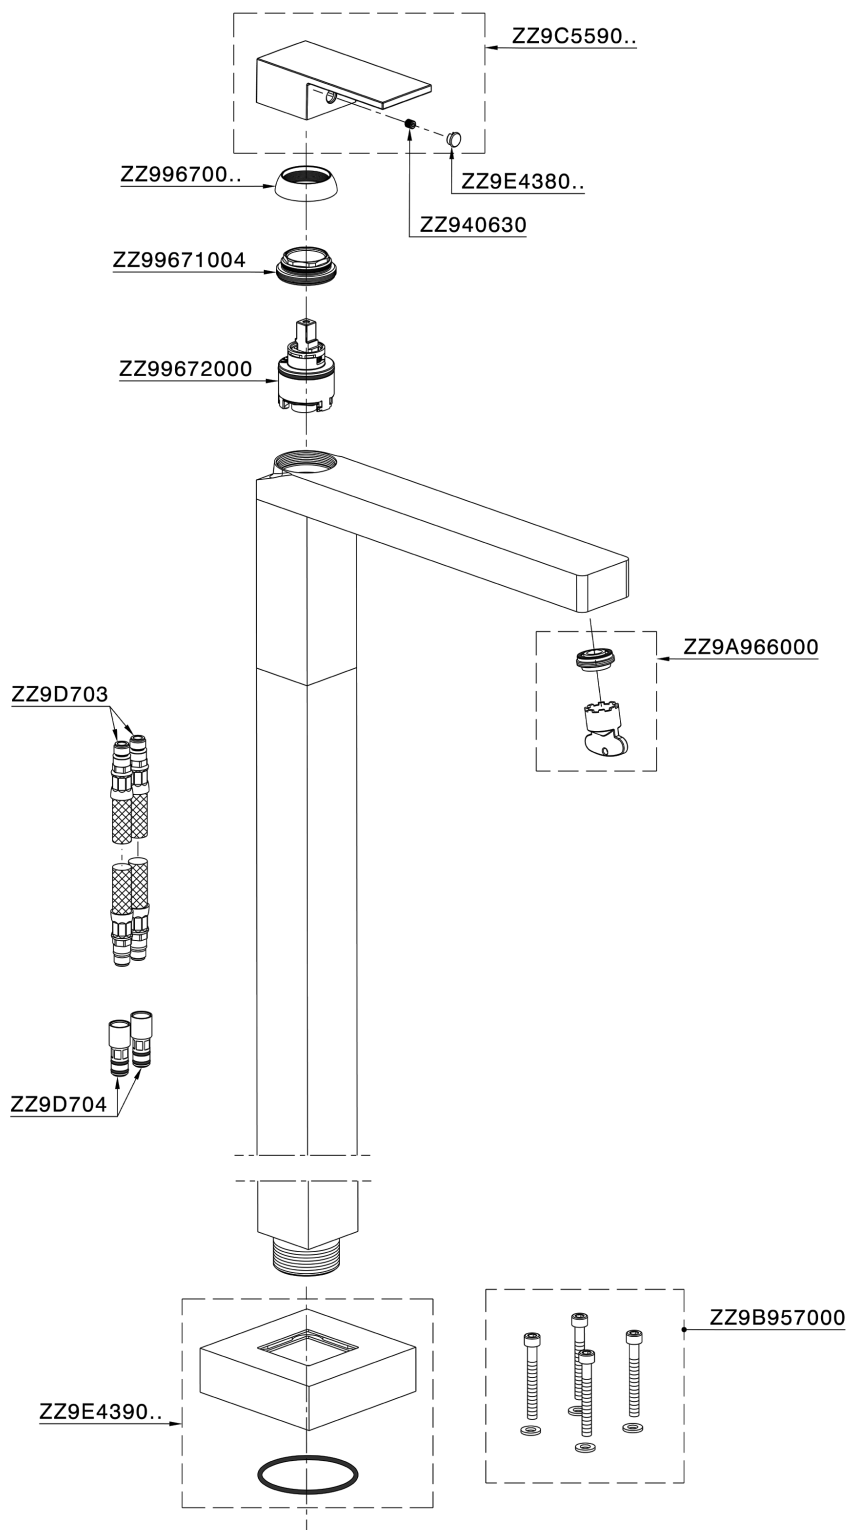

Parte esterna monocomando lavabo a pavimento NUOVA EGO_NE014510

MODELLO **NE014510**

Parte esterna monocomando lavabo a pavimento, senza parte incasso, per art. ZB004510

FINITURE DISPONIBILI

-  **21** 21 Cromo
-  **2F** 2F Nichel Spazzolato
-  **40** 40 Nero Opaco
-  **4Q** 4Q Bianco Opaco

CARATTERISTICHE

Ricambio Cartuccia **ZZ97179000**

Cartuccia Monocomando 35 mm

Installazione **Incasso**

Parti Incasso necessarie **ZB004510**

Parte esterna monocomando lavabo a pavimento NUOVA EGO_NE014510

NE014510

<http://huberitalia.com/parte-esterna-monocomando-lavabo-a-pavimento-nuova-ego-ne014510>

Parte incasso monocomando free-standing INCASSO_ZB004510

MODELLO **ZB004510**

Parte incasso a pavimento, per monocomando free-standing