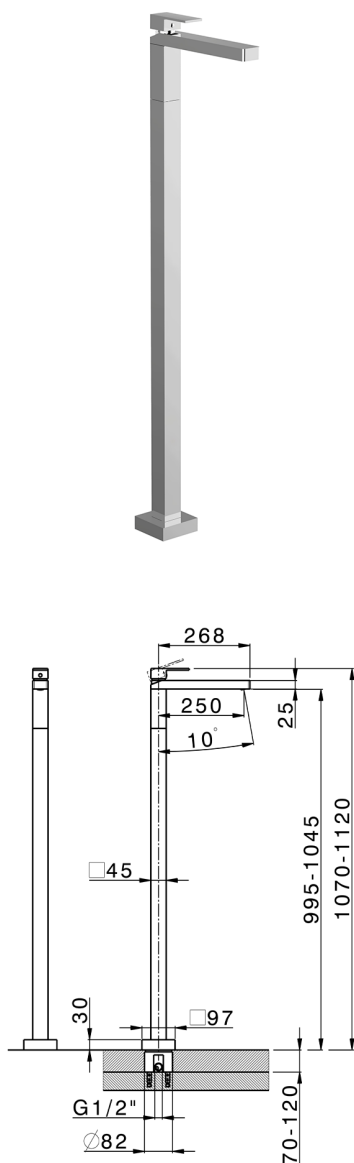

Parte esterna monocomando lavabo a pavimento NUOVA EGO_NE014510

MODELLO **NE014510**

Parte esterna monocomando lavabo a pavimento, senza parte incasso, per art. ZB004510

FINITURE DISPONIBILI

-  **21** 21 Cromo
-  **2F** 2F Nichel Spazzolato
-  **40** 40 Nero Opaco
-  **4Q** 4Q Bianco Opaco

CARATTERISTICHE

Ricambio Cartuccia **ZZ97179000**

Cartuccia Monocomando 35 mm

Installazione **Incasso**

Parti Incasso necessarie **ZB004510**

Parte esterna monocomando lavabo a pavimento NUOVA EGO_NE014510

NE014510

<http://huberitalia.com/parte-esterna-monocomando-lavabo-a-pavimento-nuova-ego-ne014510>

Parte incasso monocomando free-standing INCASSO_ZB004510

MODELLO **ZB004510**

Parte incasso a pavimento, per monocomando free-standing