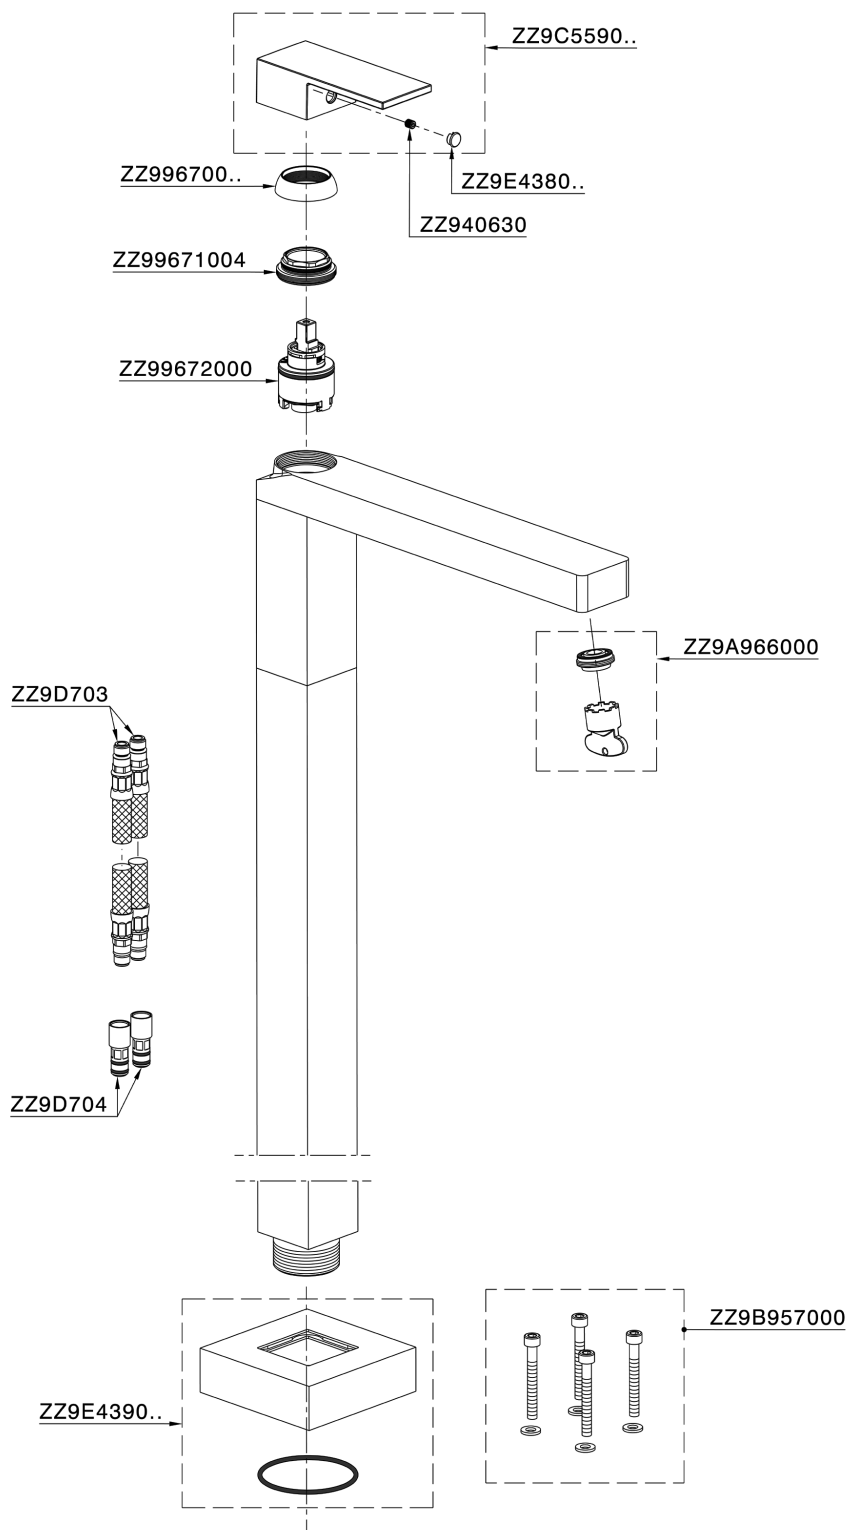

Parte esterna monocomando lavabo a pavimento NUOVA EGO_NE014510

NE014510

<http://huberitalia.com/parte-esterna-monocomando-lavabo-a-pavimento-nuova-ego-ne014510>

Parte incasso monocomando free-standing INCASSO_ZB004510