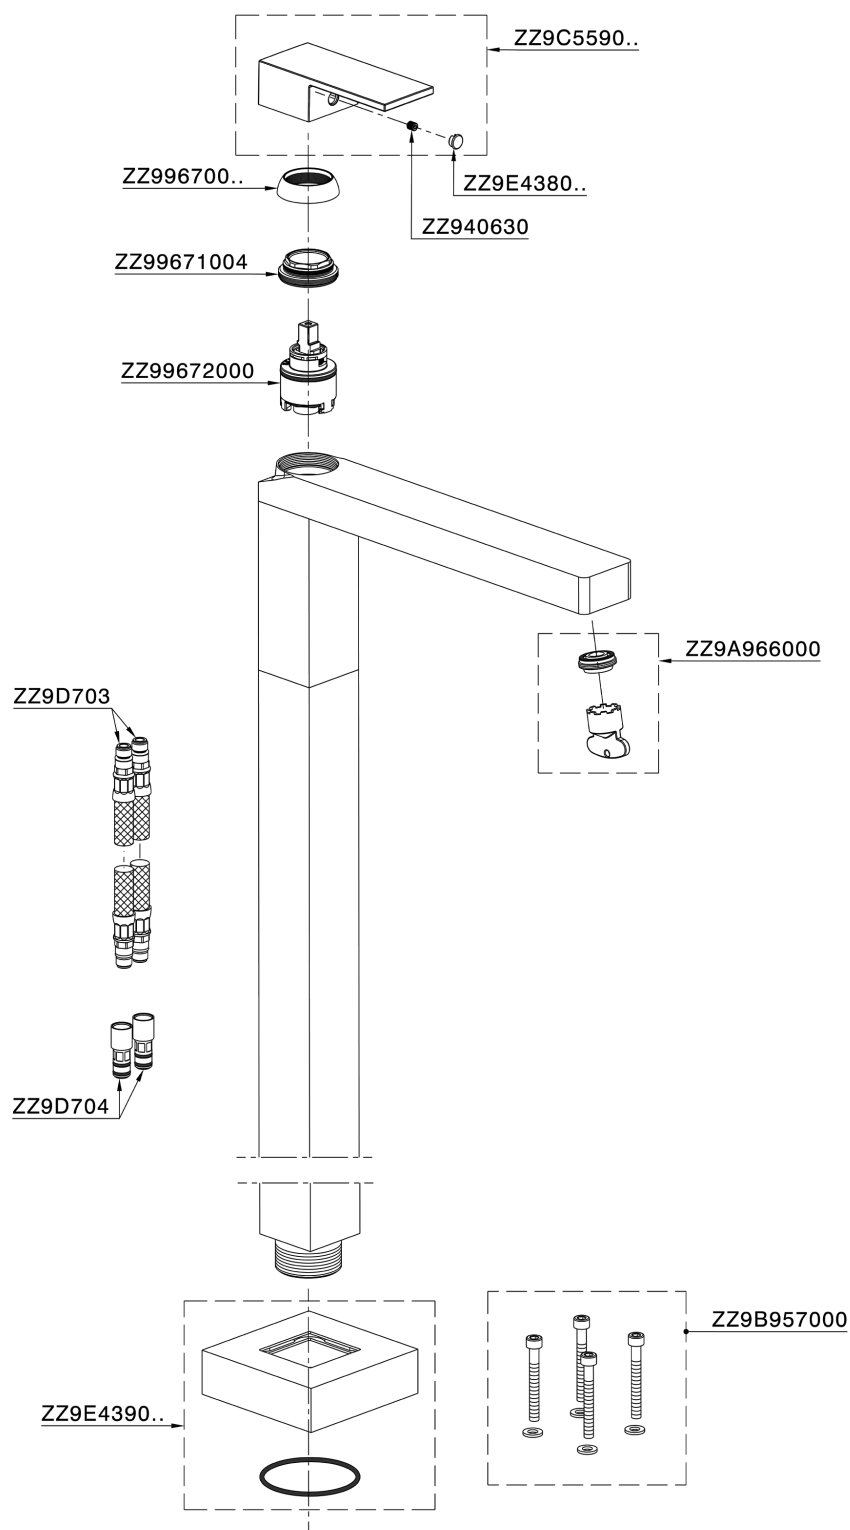

Parte esterna monocomando lavabo a pavimento NUOVA EGO_NE014510

MODELLO **NE014510**

Parte esterna monocomando lavabo a pavimento, senza parte incasso, per art. ZB004510

FINITURE DISPONIBILI

-  **21** 21 Cromo
-  **2F** 2F Nichel Spazzolato
-  **40** 40 Nero Opaco
-  **4Q** 4Q Bianco Opaco

CARATTERISTICHE

Ricambio Cartuccia **ZZ97179000**

Cartuccia Monocomando 35 mm

Installazione **Incasso**

Parti Incasso necessarie **ZB004510**

Parte esterna monocomando lavabo a pavimento NUOVA EGO_NE014510

NE014510

<http://huberitalia.com/parte-esterna-monocomando-lavabo-a-pavimento-nuova-ego-ne014510>

Parte incasso monocomando free-standing INCASSO_ZB004510

MODELLO **ZB004510**

Parte incasso a pavimento, per monocomando free-standing