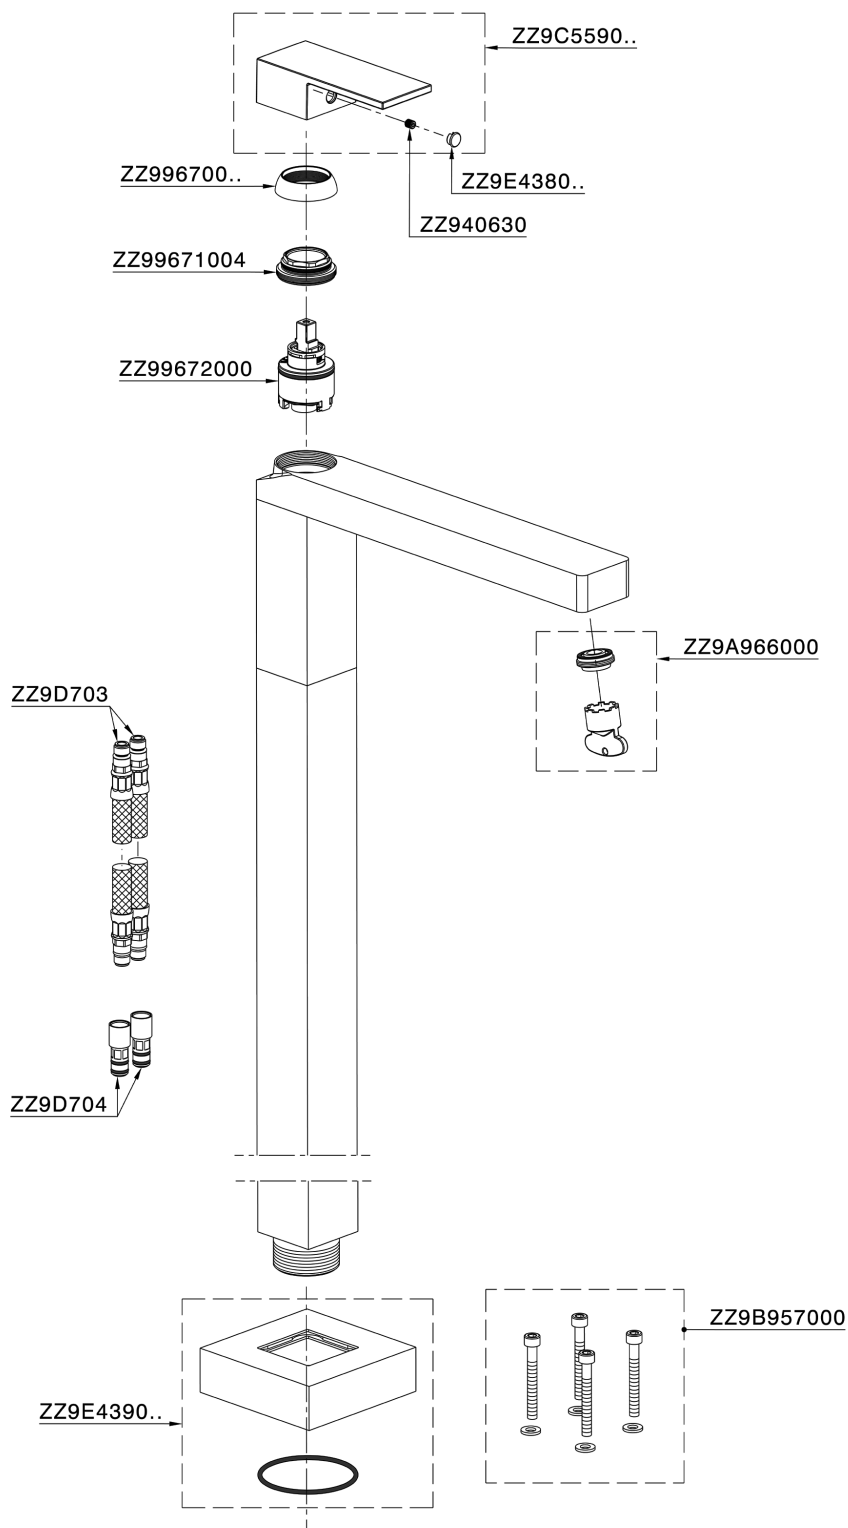

Parte esterna monocomando lavabo a pavimento NUOVA EGO_NE014510

NE014510

<http://huberitalia.com/parte-esterna-monocomando-lavabo-a-pavimento-nuova-ego-ne014510>

Parte incasso monocomando free-standing INCASSO_ZB004510