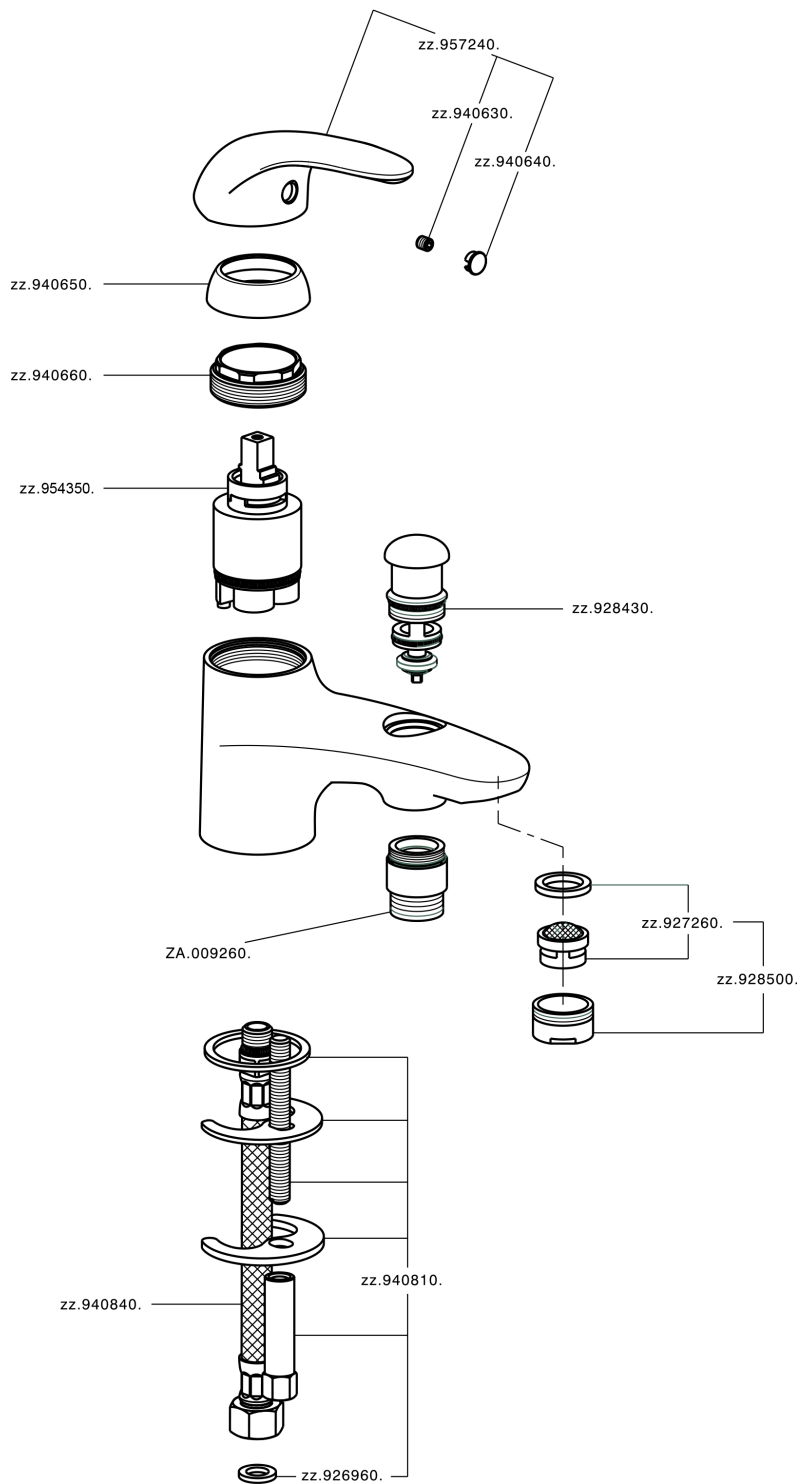

Miscelatore monocomando bordo vasca NORMA_NM000183

MODELLO **NM000183**

Miscelatore monocomando bordo vasca, senza completo doccia, attacco per flessibile 1/2" M, flex inox G.3/8"

FINITURE DISPONIBILI

CARATTERISTICHE

Ricambio Cartuccia **ZZ94034000**

Cartuccia Monocomando 35 mm

Miscelatore monocomando bordo vasca NORMA_NM000183

NM000183

<http://www.huberitalia.com/miscelatore-monocomando-bordo-vasca-norma-nm000183>

2025-04-04