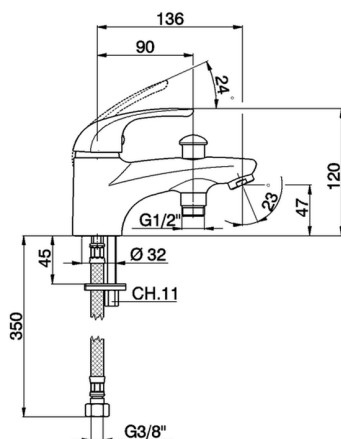

Miscelatore monocomando bordo vasca NORMA_NM000183

MODELLO **NM000183**

Miscelatore monocomando bordo vasca, senza completo doccia, attacco per flessibile 1/2" M, flex inox G.3/8"

FINITURE DISPONIBILI

CARATTERISTICHE

Ricambio Cartuccia **ZZ94034000**

Cartuccia Monocomando 35 mm

Miscelatore monocomando bordo vasca NORMA_NM000183

NM000183

<http://www.huberitalia.com/miscelatore-monocomando-bordo-vasca-norma-nm000183>

2025-04-04