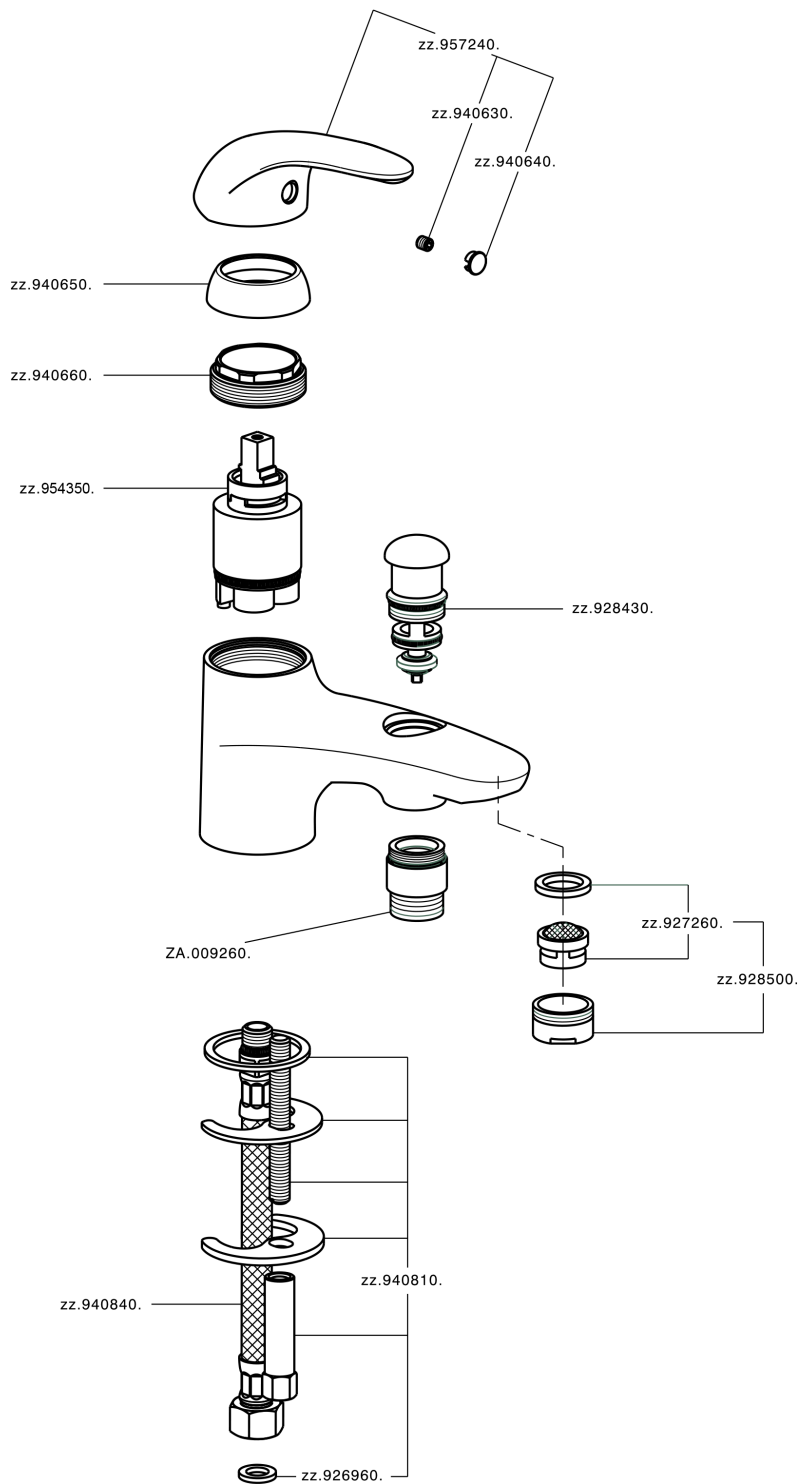

## Miscelatore monocomando bordo vasca NORMA\_NM000183

NM000183

<http://www.huberitalia.com/miscelatore-monocomando-bordo-vasca-norma-nm000183>

2025-04-04