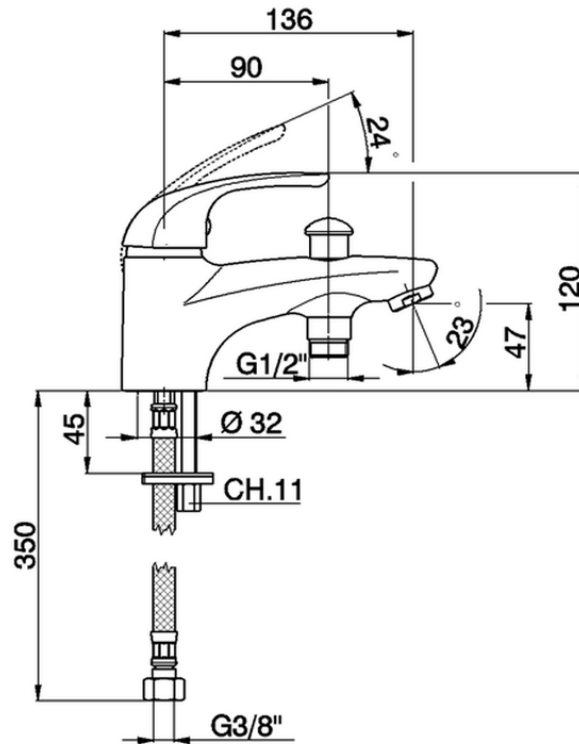

Miscelatore monocomando bordo vasca NORMA_NM000183

NM000183

<http://www.huberitalia.com/miscelatore-monocomando-bordo-vasca-norma-nm000183>

2025-04-04