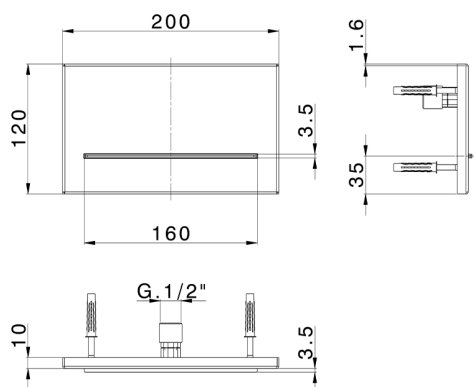

CARATTERISTICHE

2025-04-03