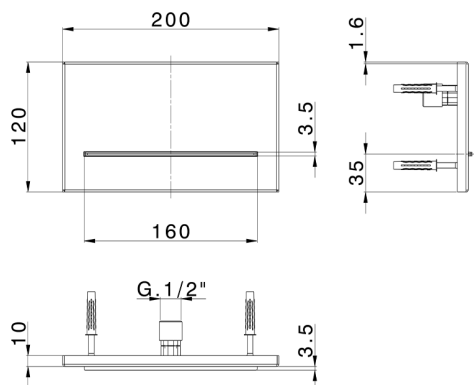

Cascata a parete filo muro 200x120 mm ZEN_ZS129120

MODELLO **ZS129120**

Cascata a parete filo muro 200x120 mm, acciaio inox AISI 304

FINITURE DISPONIBILI

-  **40** 40 Nero Opaco
-  **4Q** 4Q Bianco Opaco
-  **5G** 5G Oro Rosa
-  **D1** D1 Inox Spazzolato
-  **D2** D2 Inox Lucido