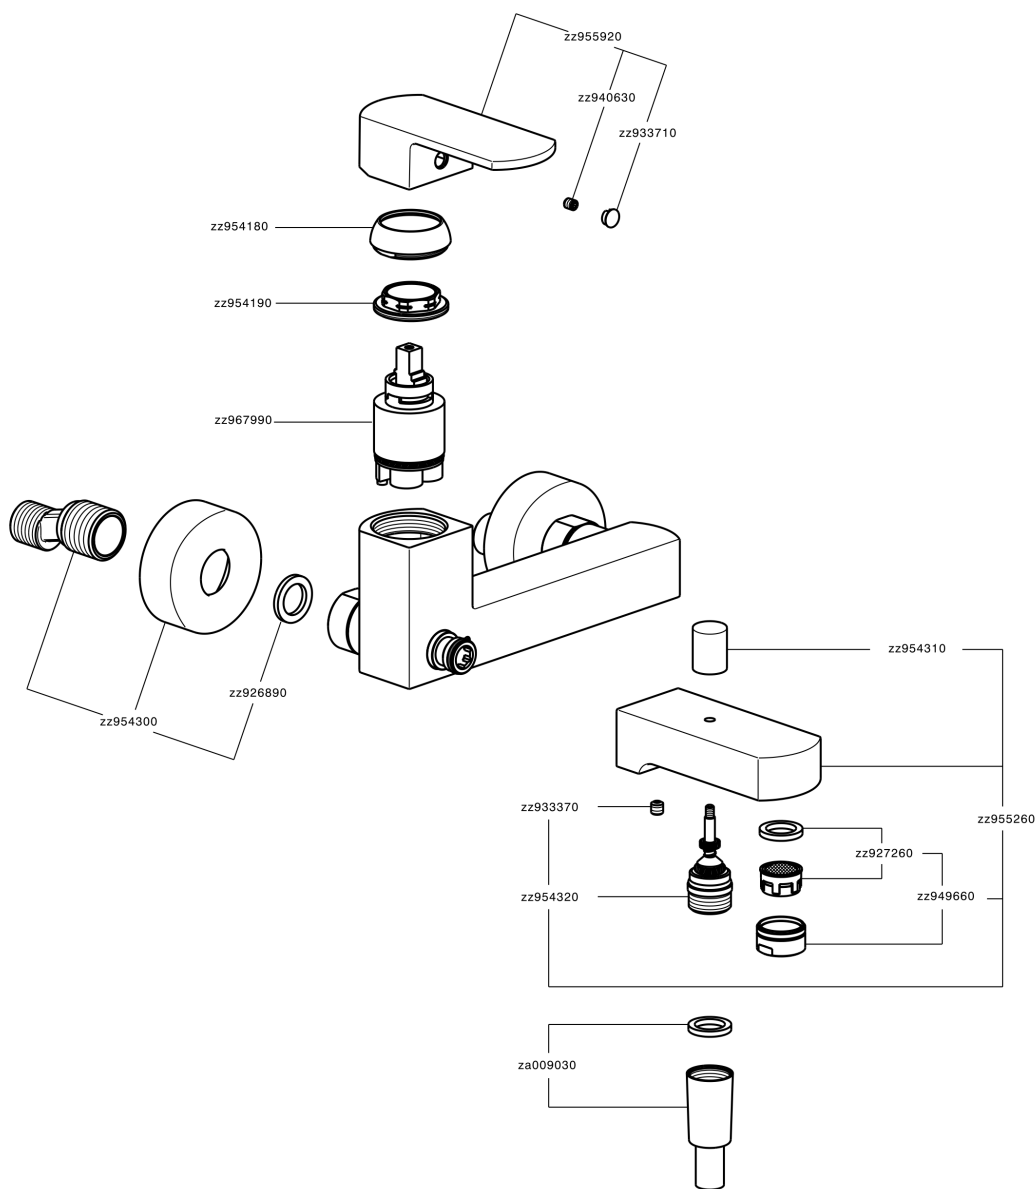

Miscelatore monocomando vasca DADO_DD000130

DD000130

<http://www.huberitalia.com/miscelatore-monocomando-vasca-dado-dd000130>

2025-04-04