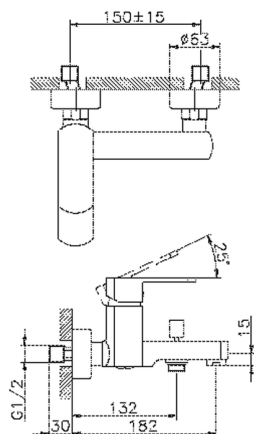

## Miscelatore monocomando vasca DADO\_DD000130

MODELLO **DD000130**

Miscelatore monocomando vasca, senza completo doccia, attacco per flessibile 1/2" M

### CARATTERISTICHE

Ricambio Cartuccia **ZZ96799000**

**Cartuccia Monocomando 35 mm**