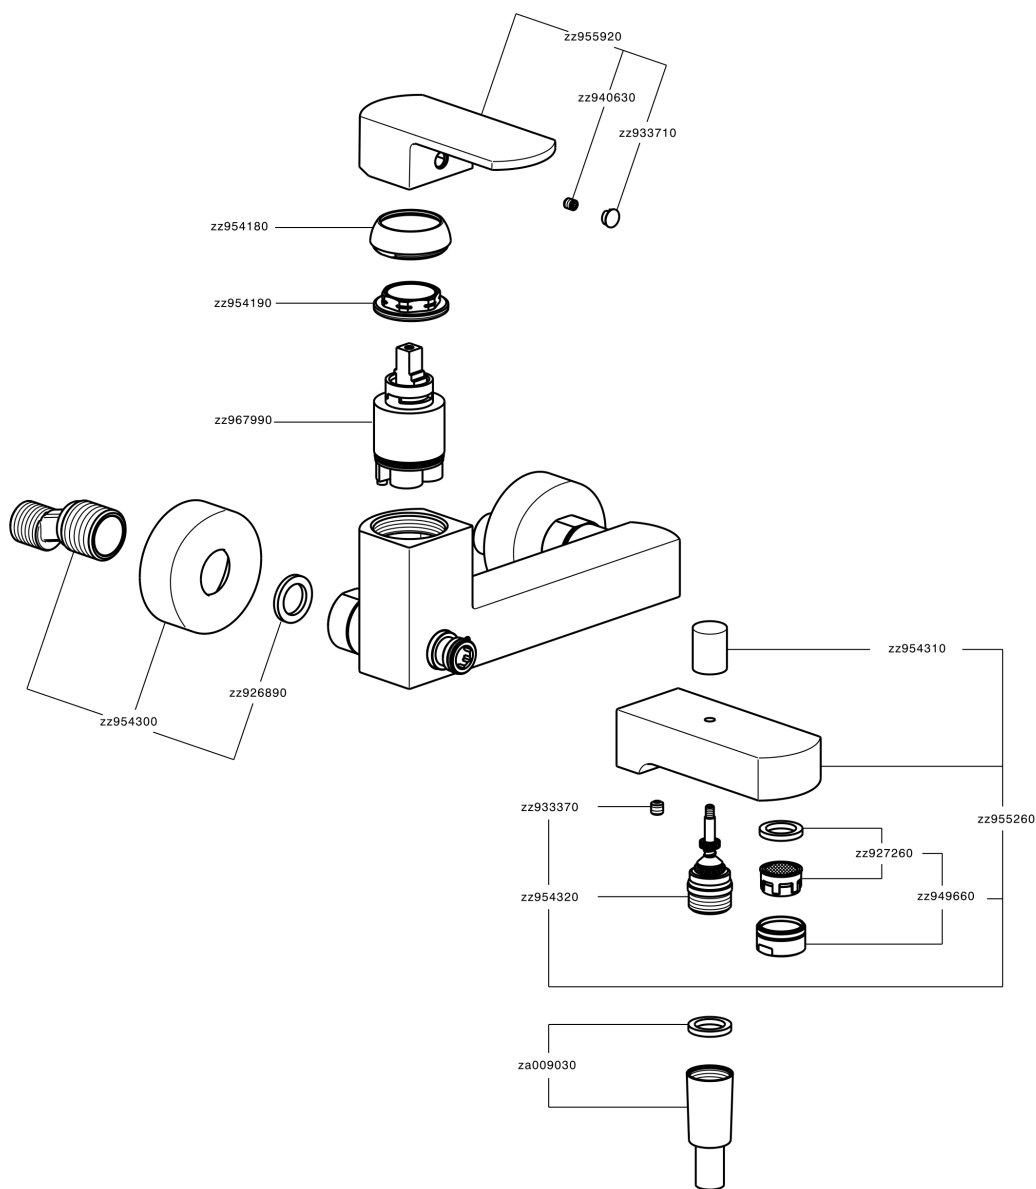

## Miscelatore monocomando vasca DADO\_DD000130

MODELLO **DD000130**

Miscelatore monocomando vasca, senza completo doccia, attacco per flessibile 1/2" M

### CARATTERISTICHE

Ricambio Cartuccia **ZZ96799000**

**Cartuccia Monocomando 35 mm**

## Miscelatore monocomando vasca DADO\_DD000130

DD000130

<http://www.huberitalia.com/miscelatore-monocomando-vasca-dado-dd000130>

2025-04-04