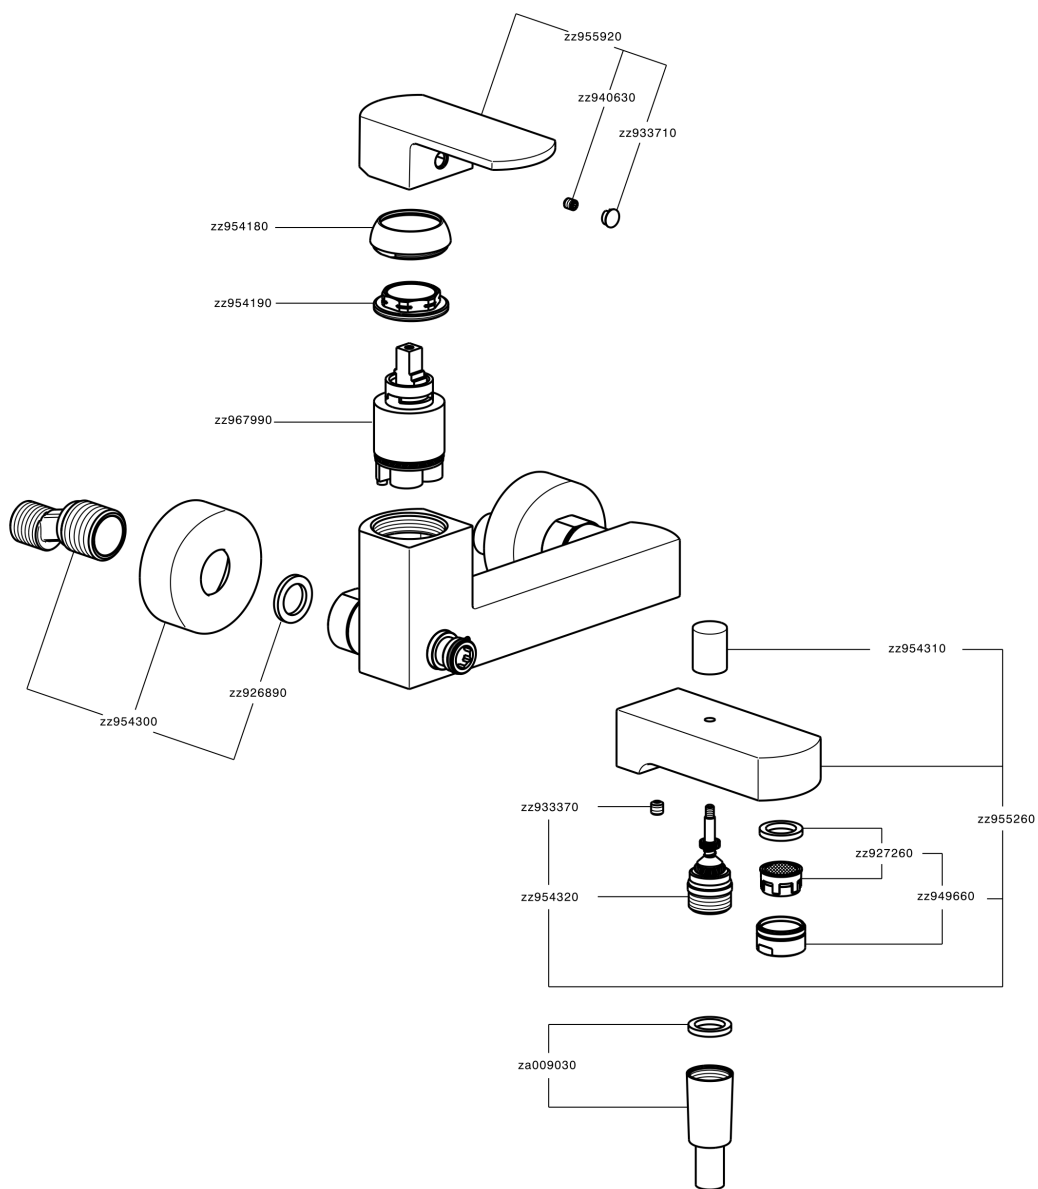

Miscelatore monocomando vasca DADO_DD000130

MODELLO **DD000130**

Miscelatore monocomando vasca, senza completo doccia, attacco per flessibile 1/2" M

FINITURE DISPONIBILI

-  **21** 21 Cromo
-  **2B** 2B Nichel Lucido
-  **2F** 2F Nichel Spazzolato
-  **40** 40 Nero Opaco
-  **4Q** 4Q Bianco Opaco

CARATTERISTICHE

Ricambio Cartuccia **ZZ96799000**

Cartuccia Monocomando 35 mm

Miscelatore monocomando vasca DADO_DD000130

DD000130

<http://www.huberitalia.com/miscelatore-monocomando-vasca-dado-dd000130>

2025-04-03