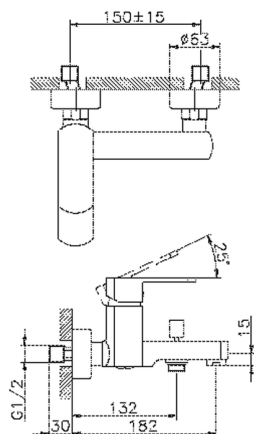

Miscelatore monocomando vasca DADO_DD000130

MODELLO **DD000130**

Miscelatore monocomando vasca, senza completo doccia, attacco per flessibile 1/2" M

FINITURE DISPONIBILI

-  **21** 21 Cromo
-  **2B** 2B Nichel Lucido
-  **2F** 2F Nichel Spazzolato
-  **40** 40 Nero Opaco
-  **4Q** 4Q Bianco Opaco

CARATTERISTICHE

Ricambio Cartuccia **ZZ96799000**

Cartuccia Monocomando 35 mm

Miscelatore monocomando vasca DADO_DD000130

DD000130

<http://www.huberitalia.com/miscelatore-monocomando-vasca-dado-dd000130>

2025-04-03