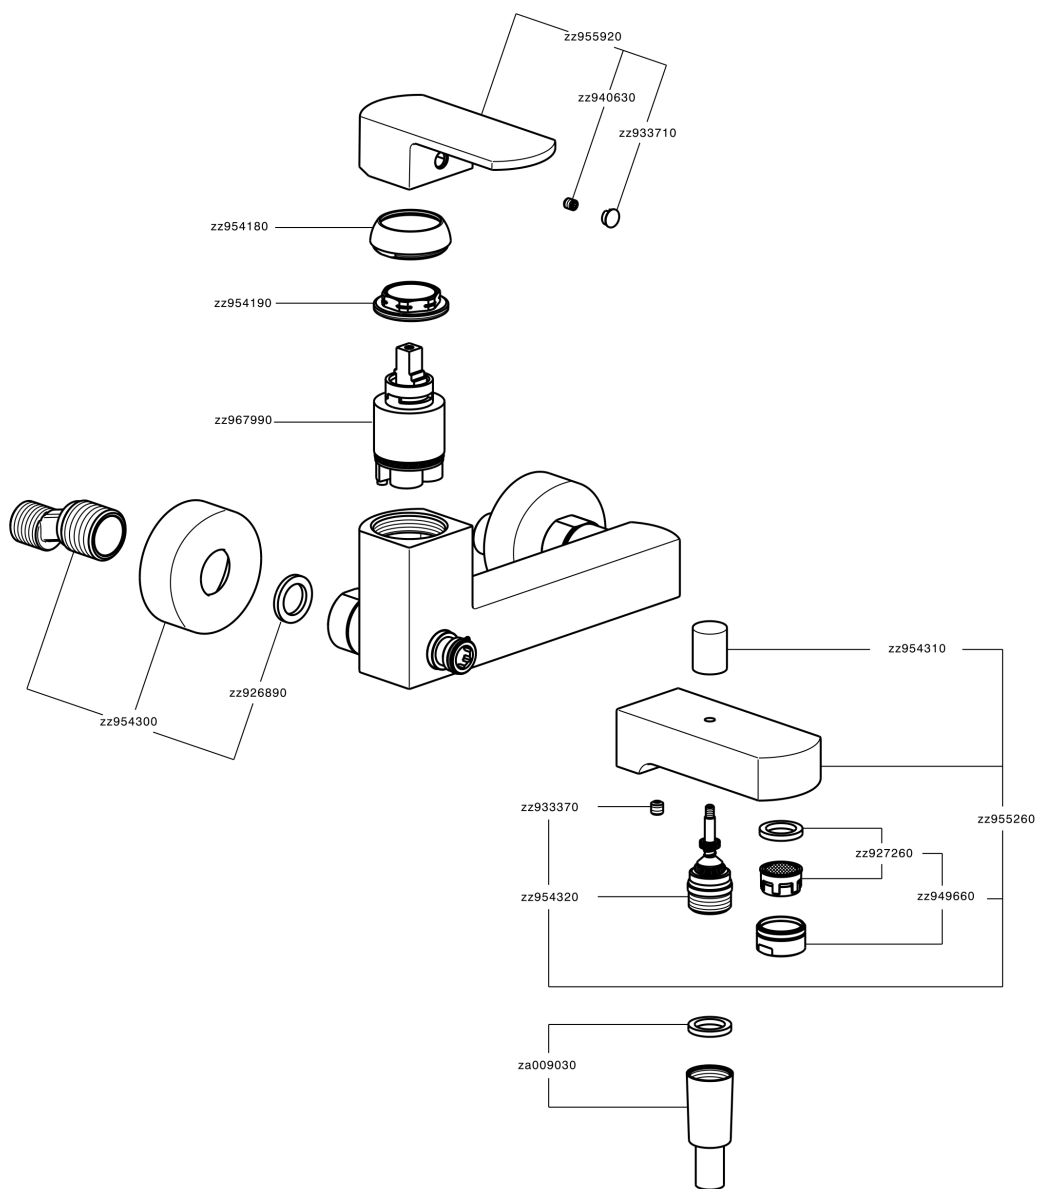

Miscelatore monocomando vasca DADO_DD000130

DD000130

<http://www.huberitalia.com/miscelatore-monocomando-vasca-dado-dd000130>

2025-04-03