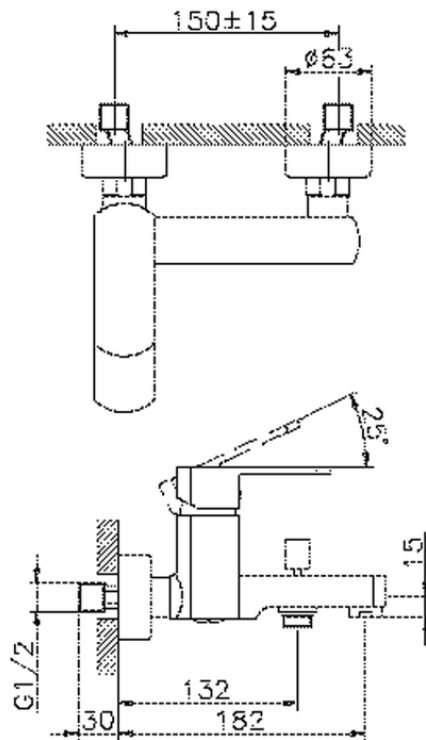

Miscelatore monocomando vasca DADO_DD000130

DD000130

<http://www.huberitalia.com/miscelatore-monocomando-vasca-dado-dd000130>

2025-04-04