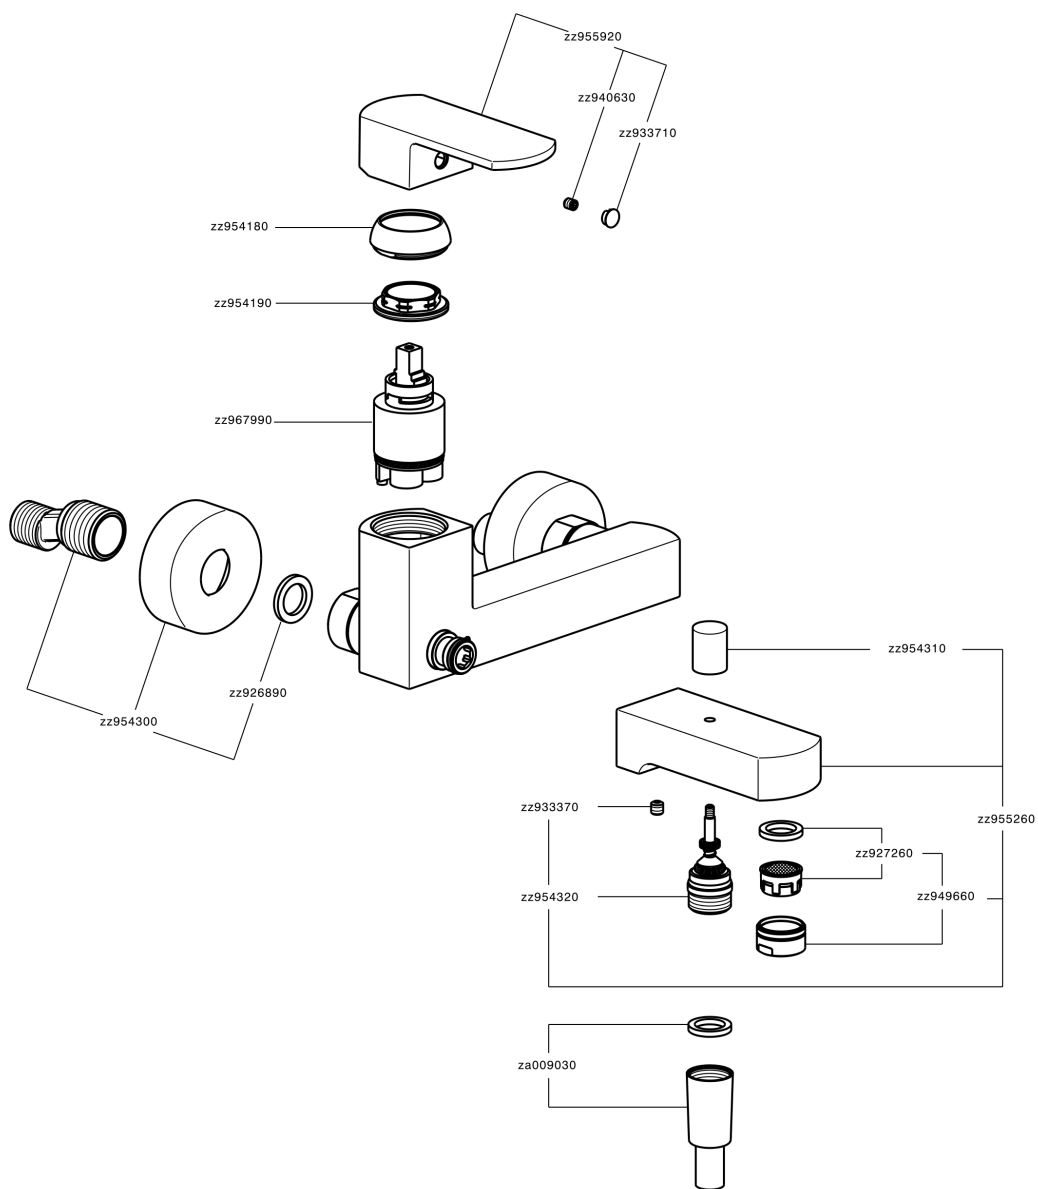

Miscelatore monocomando vasca DADO_DD000130

DD000130

<http://www.huberitalia.com/miscelatore-monocomando-vasca-dado-dd000130>

2025-04-04