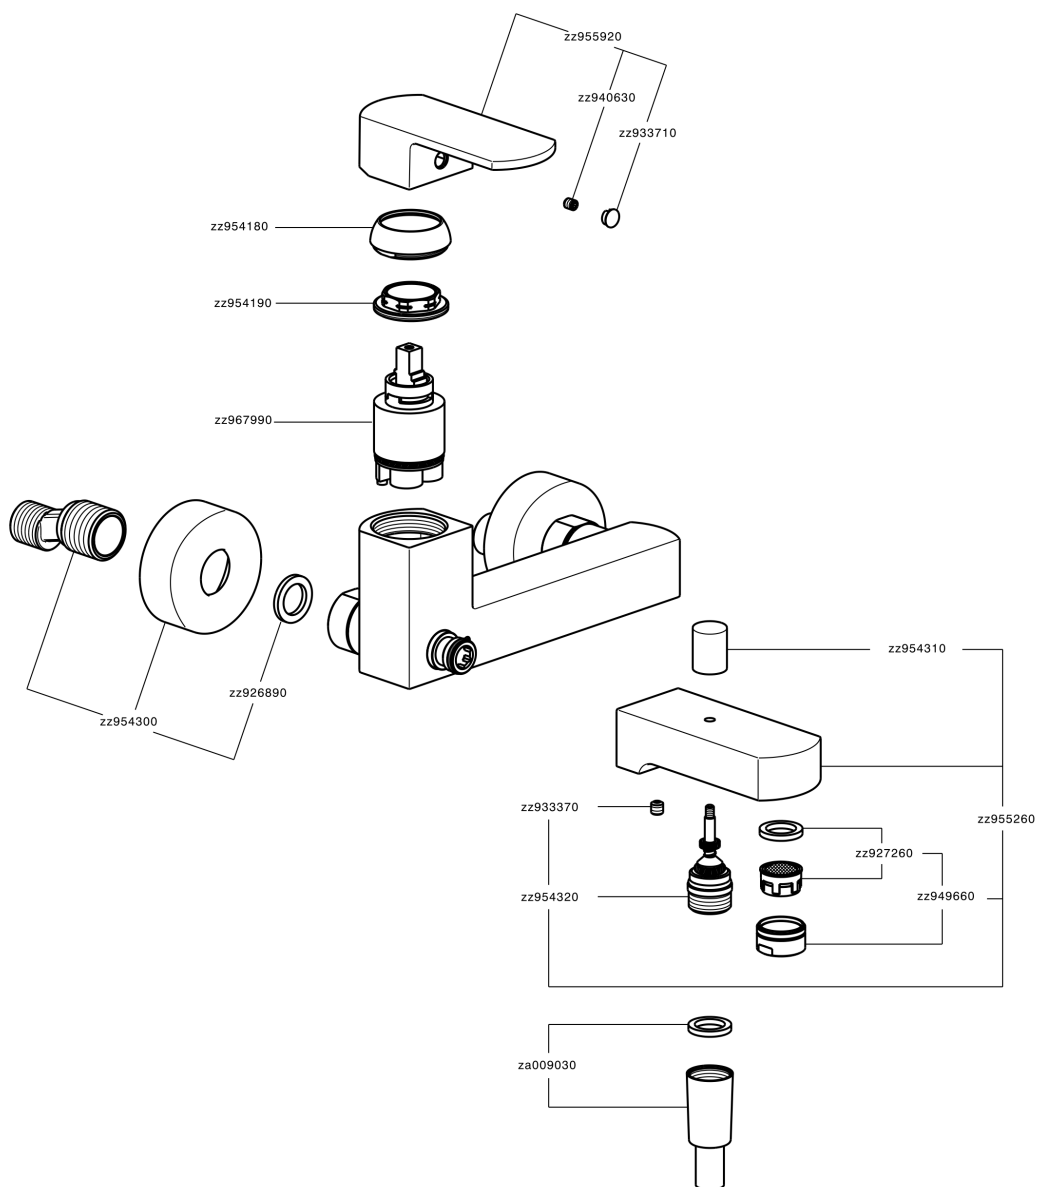

## Miscelatore monocomando vasca DADO\_DD000130

DD000130

<http://www.huberitalia.com/miscelatore-monocomando-vasca-dado-dd000130>

2025-04-04