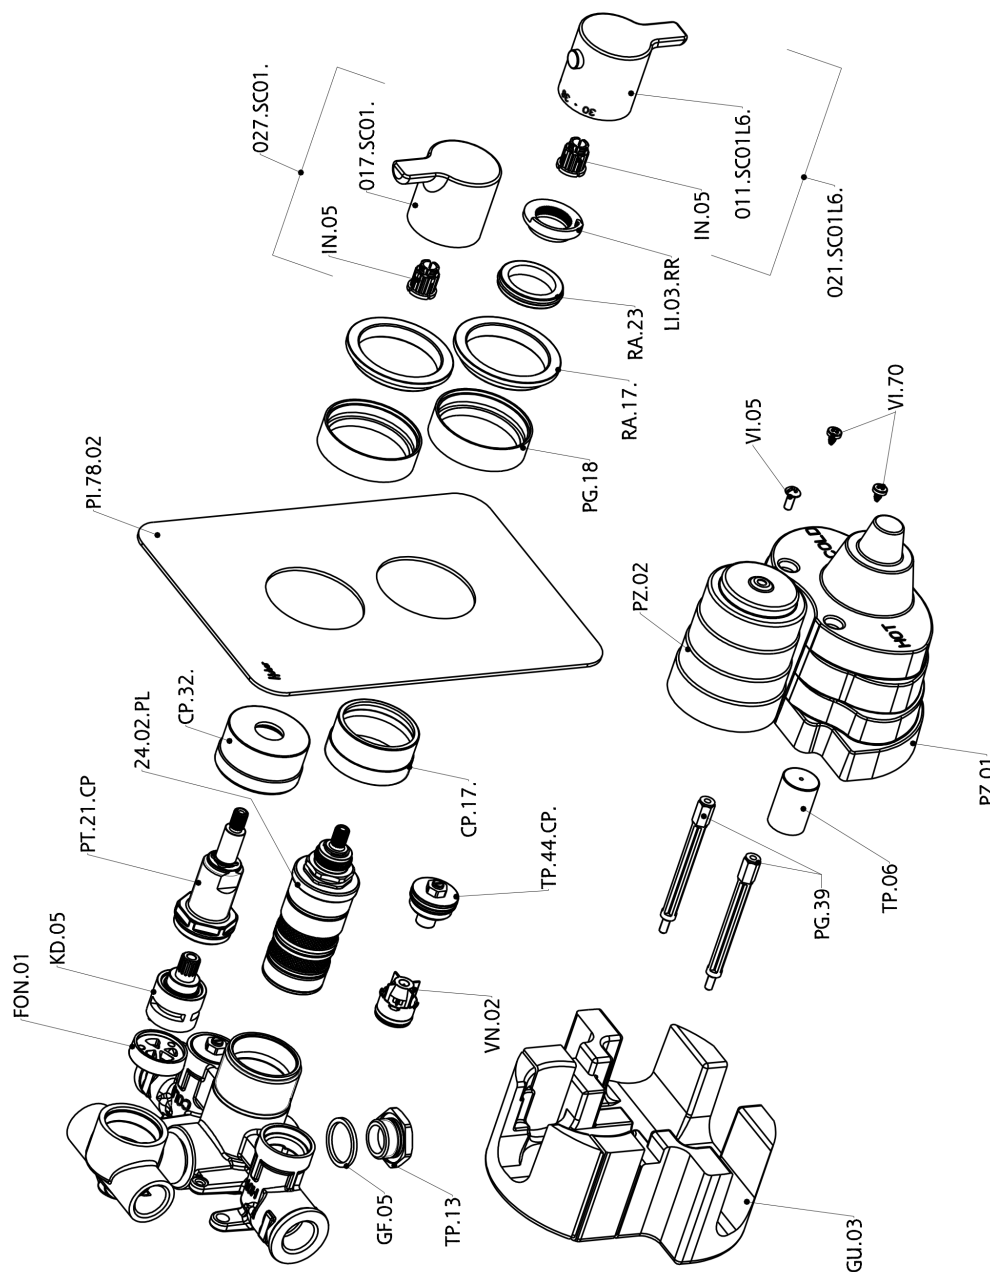

Parte esterna termostatico doccia incasso 2 uscite SOFT_SF018100

SF018100

<http://www.huberitalia.com/parte-esterna-termostatico-doccia-incasso-2-uscite-soft-sf018100>

Parte incasso termostatico doccia 2 uscite INCASSO_ZB018101

ZB018101

<http://www.huberitalia.com/parte-incasso-termostatico-doccia-2-uscite-incasso-zb018101>

2025-04-01