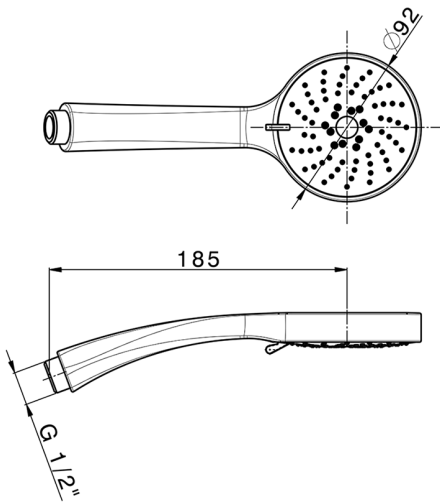

Doccetta Era SHOWER_SS014260

MODELLO **SS014260**

Doccetta Era, 3 getti D.92 mm ABS

FINITURE DISPONIBILI

CARATTERISTICHE

2025-02-05