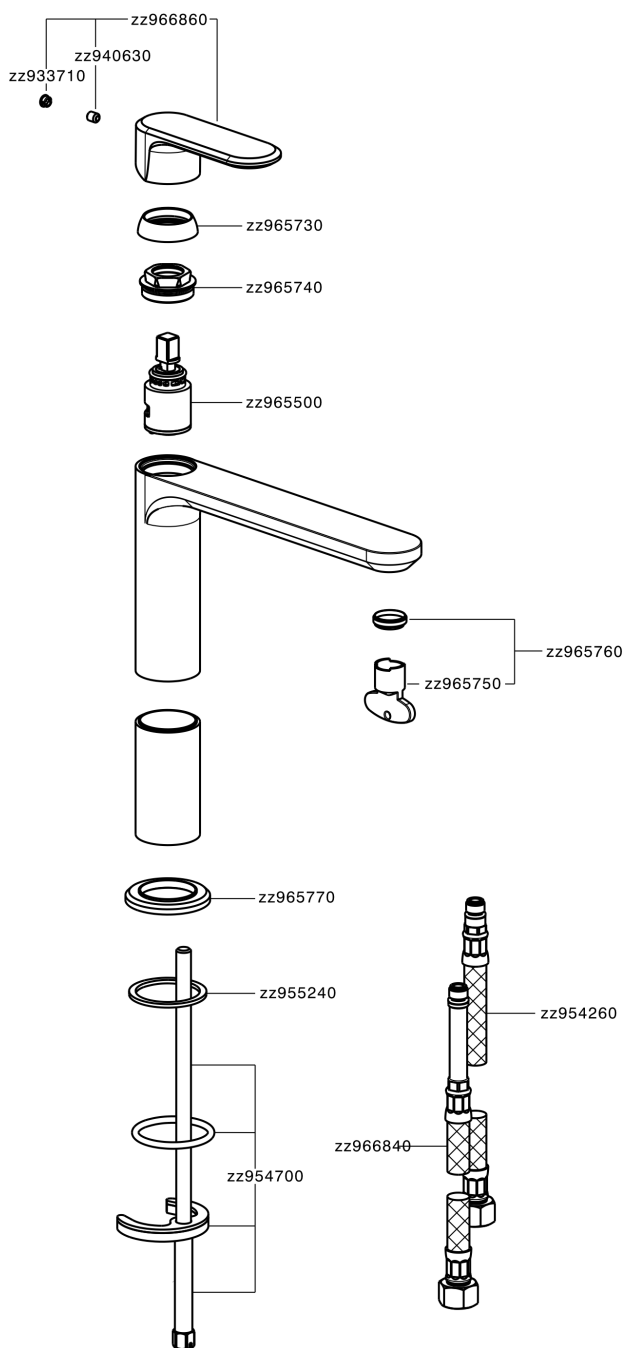

Miscelatore monocomando lavabo medio LEVITY_LY001500

MODELLO **LY001500**

Miscelatore monocomando lavabo medio, senza scarico automatico, flex inox G.3/8"

FINITURE DISPONIBILI

-  **21** 21 Cromo
-  **2B** 2B Nichel Lucido
-  **2F** 2F Nichel Spazzolato
-  **40** 40 Nero Opaco
-  **4Q** 4Q Bianco Opaco

CARATTERISTICHE

Ricambio Cartuccia **ZZ96550000**

Cartuccia Monocomando 25 mm

Miscelatore monocomando lavabo medio LEVITY_LY001500

LY001500

<http://www.huberitalia.com/miscelatore-monocomando-lavabo-medio-levity-ly001500>