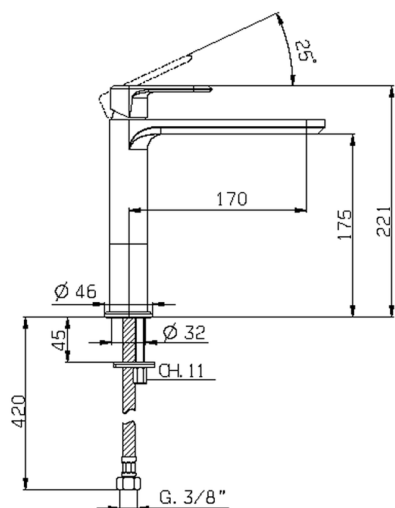

Miscelatore monocomando lavabo medio LEVITY_LY001500

MODELLO **LY001500**

Miscelatore monocomando lavabo medio, senza scarico automatico, flex inox G.3/8"

FINITURE DISPONIBILI

-  **21** 21 Cromo
-  **2B** 2B Nichel Lucido
-  **2F** 2F Nichel Spazzolato
-  **40** 40 Nero Opaco
-  **4Q** 4Q Bianco Opaco

CARATTERISTICHE

Ricambio Cartuccia **ZZ96550000**

Cartuccia Monocomando 25 mm

Miscelatore monocomando lavabo medio LEVITY_LY001500

LY001500

<http://www.huberitalia.com/miscelatore-monocomando-lavabo-medio-levity-ly001500>