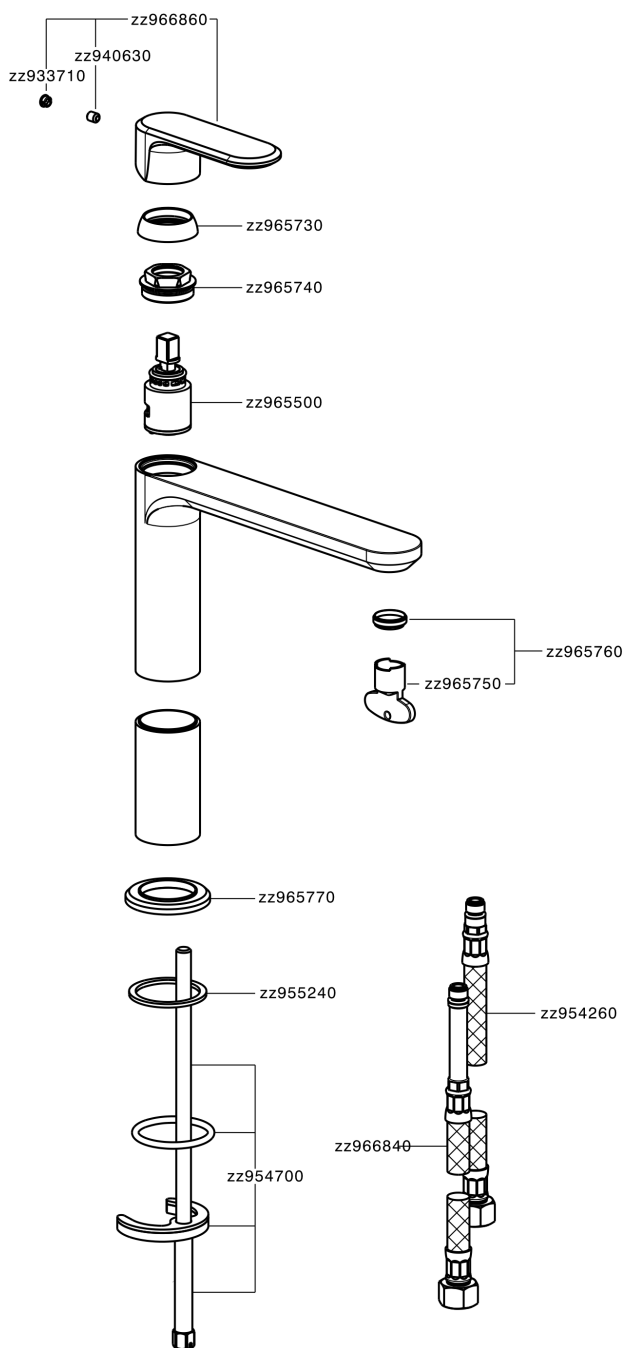

## Miscelatore monocomando lavabo medio LEVITY\_LY001500

LY001500

<http://www.huberitalia.com/miscelatore-monocomando-lavabo-medio-levity-ly001500>

2025-04-04