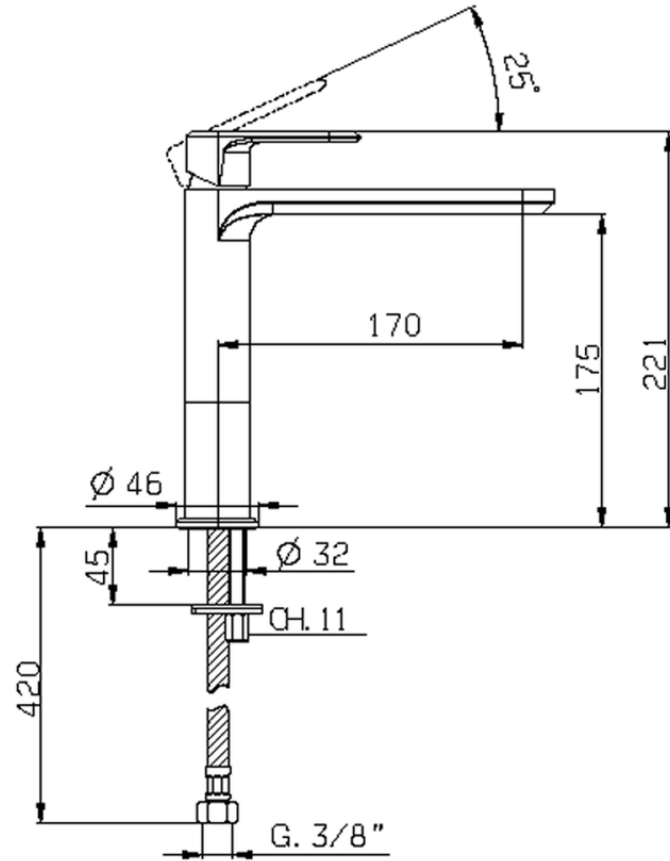

Miscelatore monocomando lavabo medio LEVITY_LY001500

LY001500

<http://www.huberitalia.com/miscelatore-monocomando-lavabo-medio-levity-ly001500>

2025-04-03