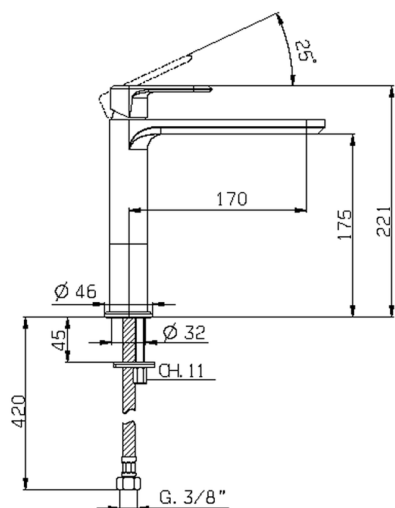

## Miscelatore monocomando lavabo medio LEVITY\_LY001500

MODELLO **LY001500**

Miscelatore monocomando lavabo medio, senza scarico automatico, flex inox G.3/8"

### CARATTERISTICHE

Ricambio Cartuccia **ZZ96550000**

**Cartuccia Monocomando 25 mm**