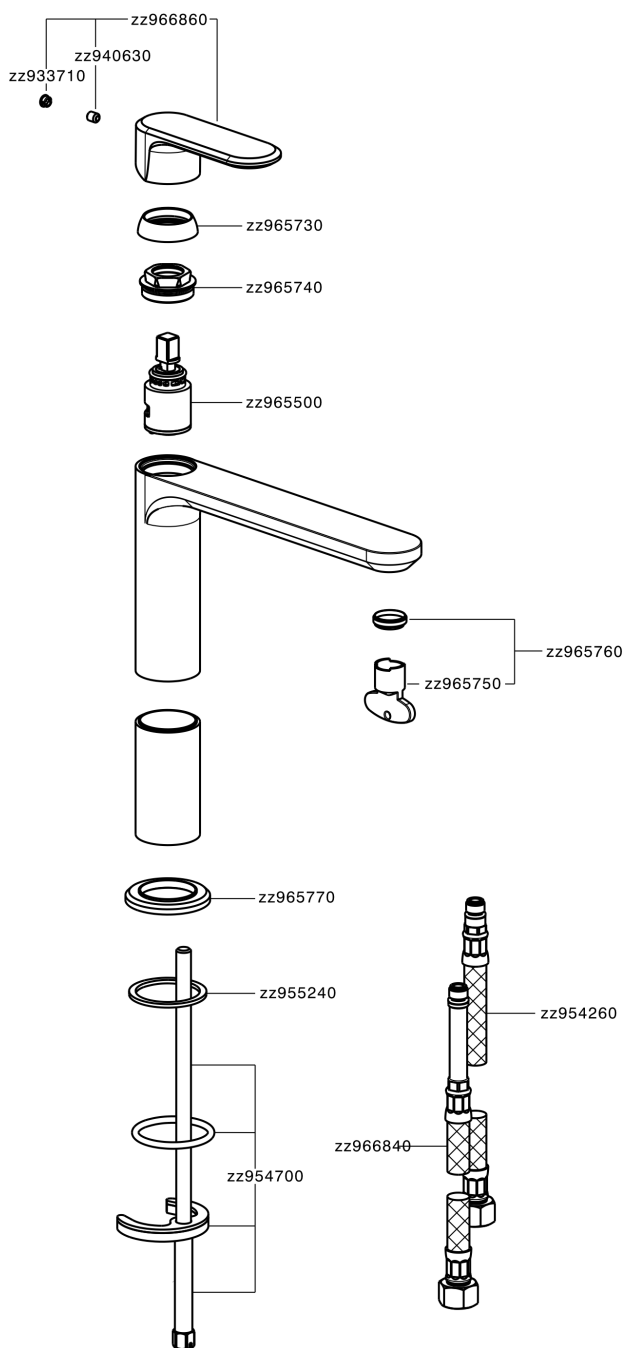

Miscelatore monocomando lavabo medio LEVITY_LY001500

LY001500

<http://www.huberitalia.com/miscelatore-monocomando-lavabo-medio-levity-ly001500>

2025-04-05