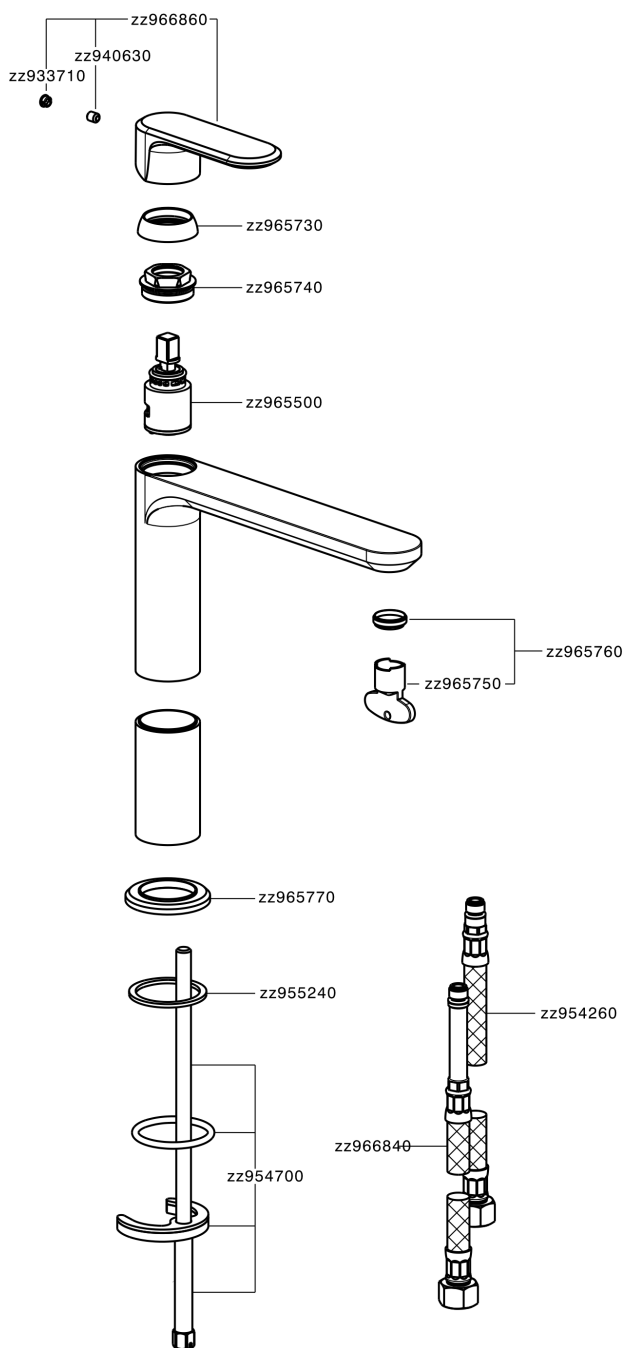

Miscelatore monocomando lavabo medio LEVITY_LY001500

LY001500

<http://www.huberitalia.com/miscelatore-monocomando-lavabo-medio-levity-ly001500>

2025-04-04