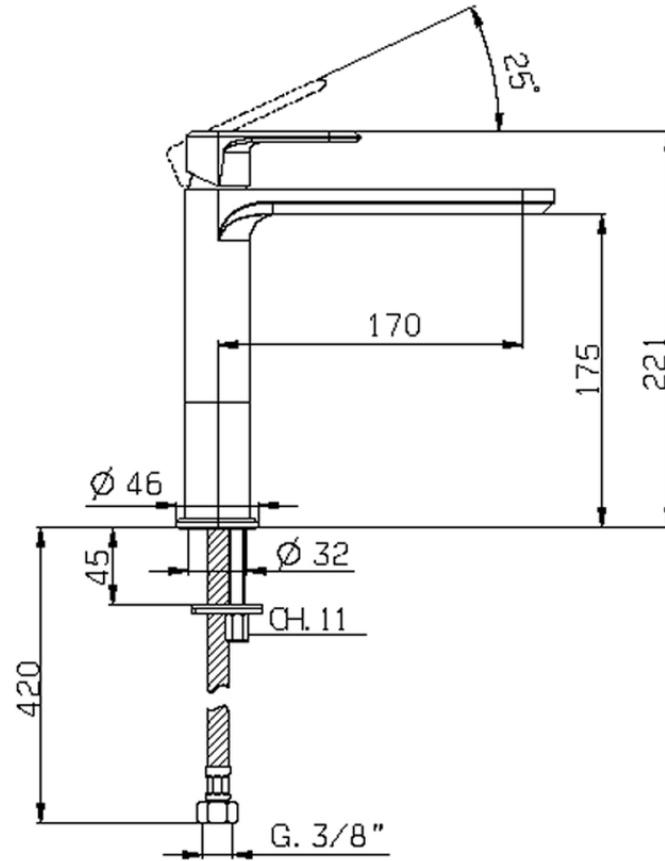

Miscelatore monocomando lavabo medio LEVITY_LY001500

LY001500

<http://www.huberitalia.com/miscelatore-monocomando-lavabo-medio-levity-ly001500>

2025-04-04