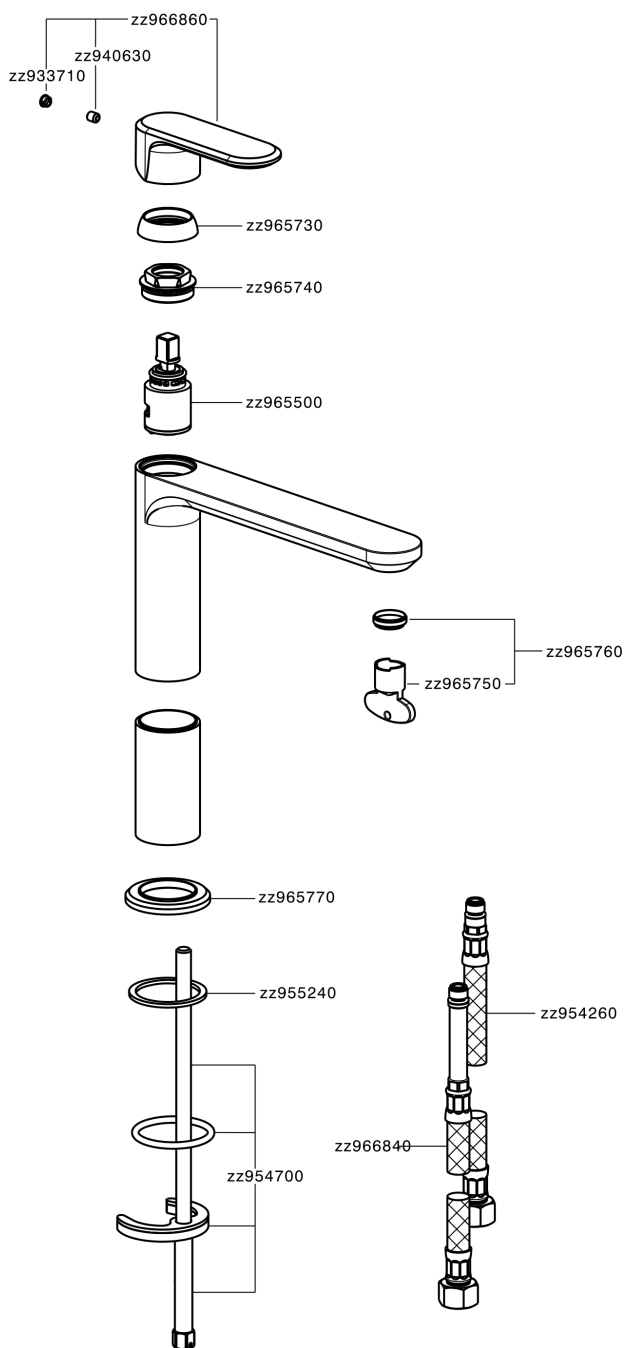

Miscelatore monocomando lavabo medio LEVITY_LY001500

LY001500

<http://www.huberitalia.com/miscelatore-monocomando-lavabo-medio-levity-ly001500>

2025-04-03